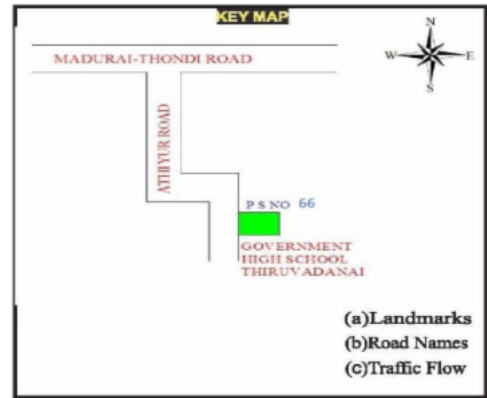

Key MAP View