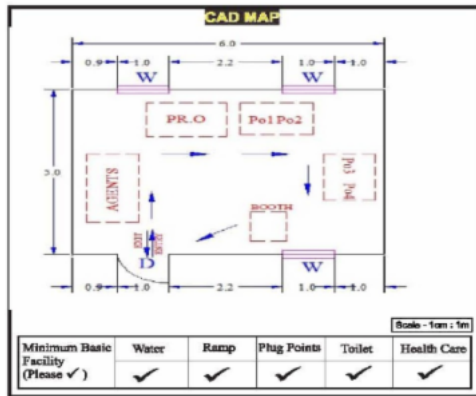

கையொப்பம்

Nazri Naksha

Google Map View

Polling Station Building Front View

Polling Station Front View

Cad View

Key MAP View

| | | | | | |
|---|------------|---|------------|---|------------|
| 1 பெயர் : சந்திரசேகரன் தந்தையின் பெயர்: ராமமூர்த்தி வீட்டு எண் : 1 வயது : 66 பாலினம் : ஆண் Photo is available | STG2418671 | 2 பெயர் : ஜெயலட்சுமி கணவர் பெயர்: சந்திரசேகரன் வீட்டு எண் : 1 வயது : 60 பாலினம் : பெண் Photo is available | STG2418689 | 3 பெயர் : ராமு - தந்தையின் பெயர்: கருப்பன் - வீட்டு எண் : 1 வயது : 59 பாலினம் : ஆண் Photo is available | STG0421271 |
| 4 பெயர் : பாணு கணவர் பெயர்: ராஜரெத்தினம் வீட்டு எண் : 1 வயது : 53 பாலினம் : பெண் Photo is available | STG1428705 | 5 பெயர் : ஆரோக்கியமேரி கணவர் பெயர்: ஆரோக்கியசாமி வீட்டு எண் : 1 வயது : 52 பாலினம் : பெண் Photo is available | STG2752681 | 6 பெயர் : வடிவேனடல் - தந்தையின் பெயர்: வைரவன் - வீட்டு எண் : 1 வயது : 51 பாலினம் : ஆண் Photo is available | STG1140102 |
| 7 பெயர் : காளியம்மாள் - கணவர் பெயர்: கார்த்திகைராஜ் - வீட்டு எண் : 1 வயது : 49 பாலினம் : பெண் Photo is available | STG0355354 | 8 பெயர் : செல்வி - கணவர் பெயர்: மகாலிங்கம் - வீட்டு எண் : 1 வயது : 45 பாலினம் : பெண் Photo is available | STG0112870 | 9 பெயர் : சசிகலா - கணவர் பெயர்: பாண்டி - வீட்டு எண் : 1 வயது : 44 பாலினம் : பெண் Photo is available | STG1140151 |
| 10 பெயர் : பாண்டி - தந்தையின் பெயர்: அழகர் - வீட்டு எண் : 1 வயது : 43 பாலினம் : ஆண் Photo is available | STG1140219 | 11 பெயர் : செந்தில் - தந்தையின் பெயர்: மலைராசு - வீட்டு எண் : 1 வயது : 42 பாலினம் : ஆண் Photo is available | STG0830364 | 12 பெயர் : முனியசாமி - தந்தையின் பெயர்: அழகர் - வீட்டு எண் : 1 வயது : 41 பாலினம் : ஆண் Photo is available | STG1140235 |
| 13 பெயர் : கணேசன் - தந்தையின் பெயர்: அழகன் - வீட்டு எண் : 1 வயது : 41 பாலினம் : ஆண் Photo is available | STG1180207 | 14 பெயர் : வனிதா - கணவர் பெயர்: கணேசன் - வீட்டு எண் : 1 வயது : 41 பாலினம் : பெண் Photo is available | STG1180215 | 15 பெயர் : குணசீலன் - தந்தையின் பெயர்: இராமன் - வீட்டு எண் : 1 வயது : 40 பாலினம் : ஆண் Photo is available | STG0421214 |
| 16 பெயர் : கார்த்தி - தந்தையின் பெயர்: வைரவன் - வீட்டு எண் : 1 வயது : 40 பாலினம் : ஆண் Photo is available | STG0507483 | 17 பெயர் : மேனகா - கணவர் பெயர்: பாலமுருகன் - வீட்டு எண் : 1 வயது : 37 பாலினம் : பெண் Photo is available | STG1140193 | 18 பெயர் : பாஸ்கரன் தந்தையின் பெயர்: சந்திரசேகரன் வீட்டு எண் : 1 வயது : 37 பாலினம் : ஆண் Photo is available | STG2418705 |
| 19 பெயர் : சின்னதம்பி - தந்தையின் பெயர்: அழகு - வீட்டு எண் : 1 வயது : 36 பாலினம் : ஆண் Photo is available | STG1162155 | 20 பெயர் : மாரியம்மாள் - கணவர் பெயர்: சின்ன தம்பி - வீட்டு எண் : 1 வயது : 36 பாலினம் : பெண் Photo is available | STG1180199 | 21 பெயர் : பபிதா - கணவர் பெயர்: கார்த்திகேயன் - வீட்டு எண் : 1 வயது : 36 பாலினம் : பெண் Photo is available | STG0830315 |
| 22 பெயர் : பர்வதவர்த்தினி - கணவர் பெயர்: ரமேஷ் - வீட்டு எண் : 1 வயது : 35 பாலினம் : பெண் Photo is available | STG0830323 | 23 பெயர் : உஷா கணவர் பெயர்: சரவணக்குமார் வீட்டு எண் : 1 வயது : 35 பாலினம் : பெண் Photo is available | STG2418655 | 24 பெயர் : மணிமுத்து - தந்தையின் பெயர்: மாரிமுத்து - வீட்டு எண் : 1 வயது : 33 பாலினம் : ஆண் Photo is available | STG0420992 |
| 25 பெயர் : சரவணன் - தந்தையின் பெயர்: கணேசன் - வீட்டு எண் : 1 வயது : 33 பாலினம் : ஆண் Photo is available | STG0744516 | 26 பெயர் : காவேரி - தந்தையின் பெயர்: மாரிமுத்து - வீட்டு எண் : 1 வயது : 32 பாலினம் : பெண் Photo is available | STG1071703 | 27 பெயர் : ஸ்டெல்லா மேரி கணவர் பெயர்: கண்ணன் வீட்டு எண் : 1 வயது : 32 பாலினம் : பெண் Photo is available | STG2487247 |
| 28 பெயர் : சுரேந்தர் - தந்தையின் பெயர்: மகாலிங்கம் - வீட்டு எண் : 1 வயது : 31 பாலினம் : ஆண் Photo is available | STG0745299 | 29 பெயர் : ராஜேஷ்வரி கணவர் பெயர்: பாஸ்கரன் வீட்டு எண் : 1 வயது : 31 பாலினம் : பெண் Photo is available | STG2418697 | 30 பெயர் : சுஸிதா - தந்தையின் பெயர்: முருகன் - வீட்டு எண் : 1 வயது : 29 பாலினம் : பெண் Photo is available | STG1140086 |