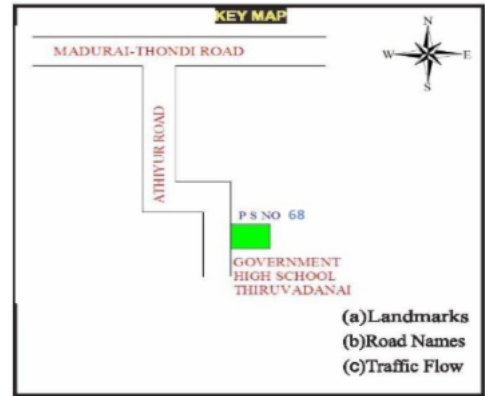

கையொப்பம்

Nazri Naksha

Google Map View

Polling Station Building Front View

Polling Station Front View

Cad View

Key MAP View

| | | | | | |
|---|------------|---|------------|---|------------|
| 1 பெயர் : சந்திரசேகரன் தந்தையின் பெயர்: ராமமூர்த்தி வீட்டு எண் : 1 வயது : 66 பாலினம் : ஆண் Photo is available | STG2418671 | 2 பெயர் : ஜெயலட்சுமி கணவர் பெயர்: சந்திரசேகரன் வீட்டு எண் : 1 வயது : 60 பாலினம் : பெண் Photo is available | STG2418689 | 3 பெயர் : ராமு - தந்தையின் பெயர்: கருப்பன் - வீட்டு எண் : 1 வயது : 59 பாலினம் : ஆண் Photo is available | STG0421271 |
| 4 பெயர் : பாணு கணவர் பெயர்: ராஜரெத்தினம் வீட்டு எண் : 1 வயது : 53 பாலினம் : பெண் Photo is available | STG1428705 | 5 பெயர் : ஆரோக்கியமேரி கணவர் பெயர்: ஆரோக்கியசாமி வீட்டு எண் : 1 வயது : 52 பாலினம் : பெண் Photo is available | STG2752681 | 6 பெயர் : வடிவேனடல் - தந்தையின் பெயர்: வைரவன் - வீட்டு எண் : 1 வயது : 51 பாலினம் : ஆண் Photo is available | STG1140102 |
| 7 பெயர் : காளியம்மாள் - கணவர் பெயர்: கார்த்திகைராஜ் - வீட்டு எண் : 1 வயது : 49 பாலினம் : பெண் Photo is available | STG0355354 | 8 பெயர் : செல்வி - கணவர் பெயர்: மகாலிங்கம் - வீட்டு எண் : 1 வயது : 45 பாலினம் : பெண் Photo is available | STG0112870 | 9 பெயர் : சசிகலா - கணவர் பெயர்: பாண்டி - வீட்டு எண் : 1 வயது : 44 பாலினம் : பெண் Photo is available | STG1140151 |
| 10 பெயர் : பாண்டி - தந்தையின் பெயர்: அழகர் - வீட்டு எண் : 1 வயது : 43 பாலினம் : ஆண் Photo is available | STG1140219 | 11 பெயர் : செந்தில் - தந்தையின் பெயர்: மலைராசு - வீட்டு எண் : 1 வயது : 42 பாலினம் : ஆண் Photo is available | STG0830364 | 12 பெயர் : முனியசாமி - தந்தையின் பெயர்: அழகர் - வீட்டு எண் : 1 வயது : 41 பாலினம் : ஆண் Photo is available | STG1140235 |
| 13 பெயர் : கணேசன் - தந்தையின் பெயர்: அழகன் - வீட்டு எண் : 1 வயது : 41 பாலினம் : ஆண் Photo is available | STG1180207 | 14 பெயர் : வனிதா - கணவர் பெயர்: கணேசன் - வீட்டு எண் : 1 வயது : 41 பாலினம் : பெண் Photo is available | STG1180215 | 15 பெயர் : குணசீலன் - தந்தையின் பெயர்: இராமன் - வீட்டு எண் : 1 வயது : 40 பாலினம் : ஆண் Photo is available | STG0421214 |
| 16 பெயர் : கார்த்தி - தந்தையின் பெயர்: வைரவன் - வீட்டு எண் : 1 வயது : 40 பாலினம் : ஆண் Photo is available | STG0507483 | 17 பெயர் : மேனகா - கணவர் பெயர்: பாலமுருகன் - வீட்டு எண் : 1 வயது : 37 பாலினம் : பெண் Photo is available | STG1140193 | 18 பெயர் : பாஸ்கரன் தந்தையின் பெயர்: சந்திரசேகரன் வீட்டு எண் : 1 வயது : 37 பாலினம் : ஆண் Photo is available | STG2418705 |
| 19 பெயர் : சின்னதம்பி - தந்தையின் பெயர்: அழகு - வீட்டு எண் : 1 வயது : 36 பாலினம் : ஆண் Photo is available | STG1162155 | 20 பெயர் : மாரியம்மாள் - கணவர் பெயர்: சின்ன தம்பி - வீட்டு எண் : 1 வயது : 36 பாலினம் : பெண் Photo is available | STG1180199 | 21 பெயர் : பபிதா - கணவர் பெயர்: கார்த்திகேயன் - வீட்டு எண் : 1 வயது : 36 பாலினம் : பெண் Photo is available | STG0830315 |
| 22 பெயர் : பர்வதவர்த்தினி - கணவர் பெயர்: ரமேஷ் - வீட்டு எண் : 1 வயது : 35 பாலினம் : பெண் Photo is available | STG0830323 | 23 பெயர் : உஷா கணவர் பெயர்: சரவணக்குமார் வீட்டு எண் : 1 வயது : 35 பாலினம் : பெண் Photo is available | STG2418655 | 24 பெயர் : மணிமுத்து - தந்தையின் பெயர்: மாரிமுத்து - வீட்டு எண் : 1 வயது : 33 பாலினம் : ஆண் Photo is available | STG0420992 |
| 25 பெயர் : சரவணன் - தந்தையின் பெயர்: கணேசன் - வீட்டு எண் : 1 வயது : 33 பாலினம் : ஆண் Photo is available | STG0744516 | 26 பெயர் : காவேரி - தந்தையின் பெயர்: மாரிமுத்து - வீட்டு எண் : 1 வயது : 32 பாலினம் : பெண் Photo is available | STG1071703 | 27 பெயர் : ஸ்டெல்லா மேரி கணவர் பெயர்: கண்ணன் வீட்டு எண் : 1 வயது : 32 பாலினம் : பெண் Photo is available | STG2487247 |
| 28 பெயர் : சுரேந்தர் - தந்தையின் பெயர்: மகாலிங்கம் - வீட்டு எண் : 1 வயது : 31 பாலினம் : ஆண் Photo is available | STG0745299 | 29 பெயர் : ராஜேஷ்வரி கணவர் பெயர்: பாஸ்கரன் வீட்டு எண் : 1 வயது : 31 பாலினம் : பெண் Photo is available | STG2418697 | 30 பெயர் : சுஸிதா - தந்தையின் பெயர்: முருகன் - வீட்டு எண் : 1 வயது : 29 பாலினம் : பெண் Photo is available | STG1140086 |