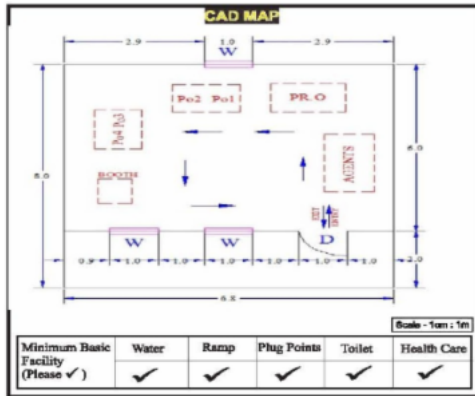

**Google Map View**

**Polling Station Building Front View**

**Polling Station Front View**

**Cad View**

**Key MAP View**

சட்டமன்றத் தொகுதியின் எண் மற்றும் பெயர் : 210-திருவடானை  
பிரிவு எண் மற்றும் பெயர் 1-கிளியூர் (வ.கி) மற்றும் கோடனூர் (ஊ), சேமனிவயல் (வார்டு 3)