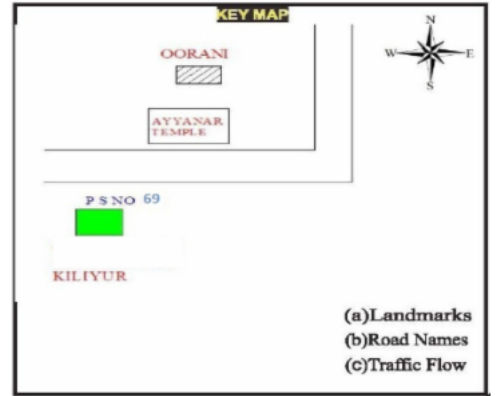

**Google Map View**

**Polling Station Building Front View**

**Polling Station Front View**

**Cad View**

**Key MAP View**

சட்டமன்றத் தொகுதியின் எண் மற்றும் பெயர் : 210-திருவடானை  
பிரிவு எண் மற்றும் பெயர் 1-கிளியூர் (வ.கி) மற்றும் கோடனூர் (ஊ), சேமனிவயல் (வார்டு 3)