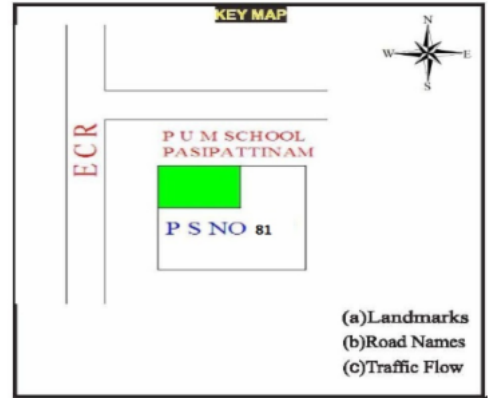

Key MAP View