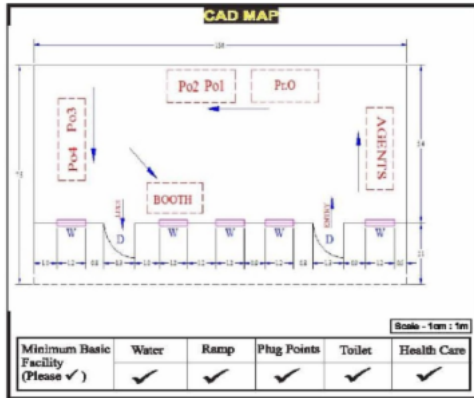

Cad View

Key MAP View