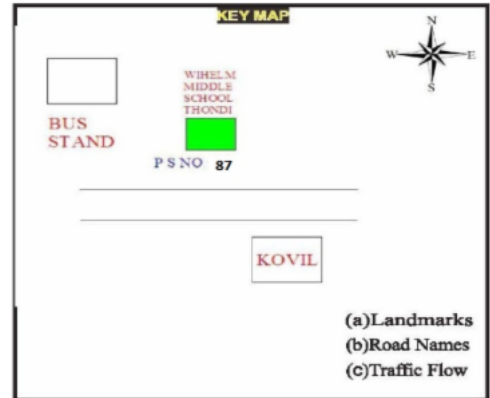

Cad View

Key MAP View