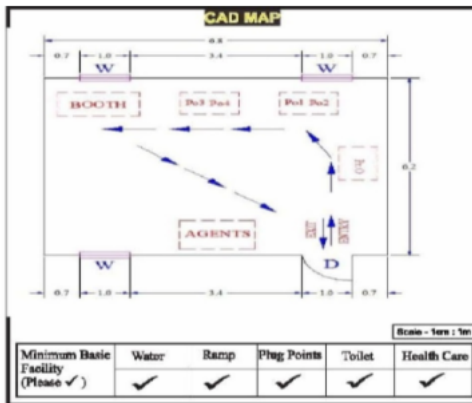

Cad View

Key MAP View