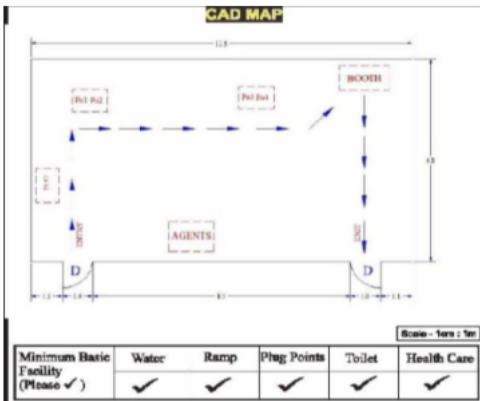

Cad View

Key MAP View