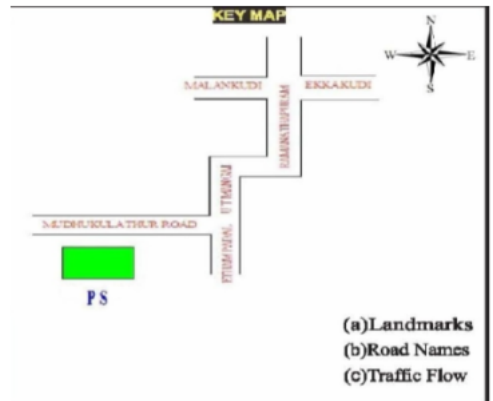

Cad View

Key MAP View