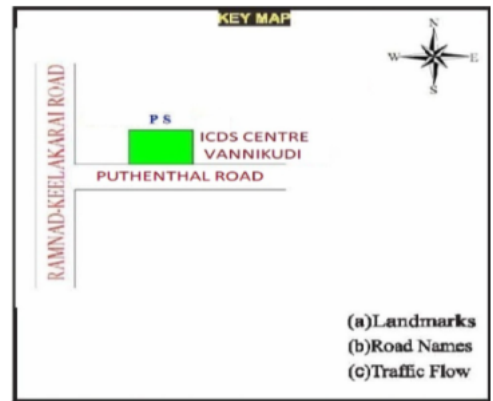

Cad View

Key MAP View