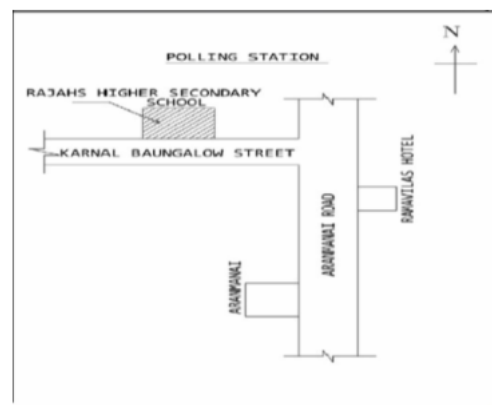

Key MAP View