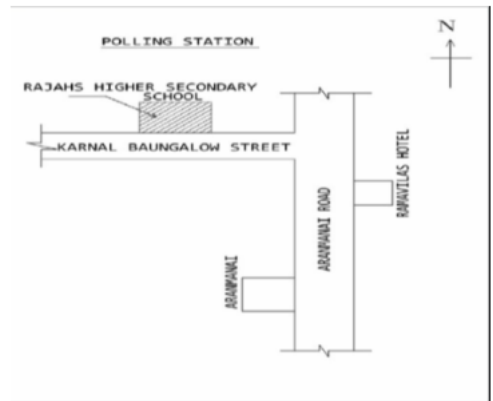

Cad View

Key MAP View