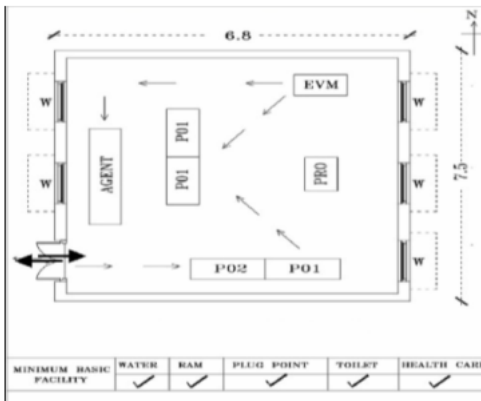

Cad View

Key MAP View