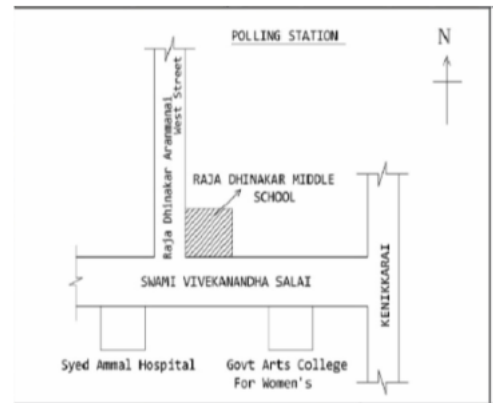

Cad View

Key MAP View