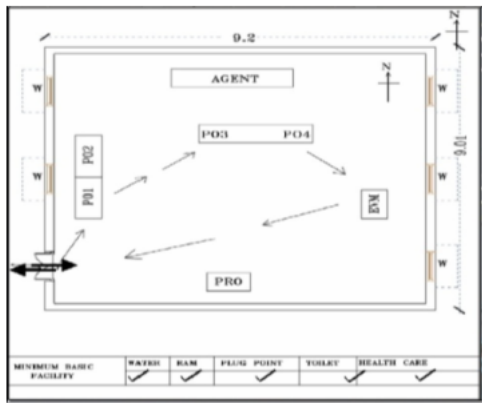

வாக்காளர் பதிவு அலுவலரின்
கையொப்பம்

Nazri Naksha

Google Map View

Polling Station Building Front View

Polling Station Front View

Cad View

Key MAP View

| | | | | | |
|--------------------------------------------------------------------------------------------------------------------------------|------------|----------------------------------------------------------------------------------------------------------------------------------------|------------|------------------------------------------------------------------------------------------------------------------------------------------------|------------|
| 1 பெயர் : சாந்தினி - தந்தையின் பெயர்: கணேசன் - வீட்டு எண் : 1 வயது : 42 பாலினம் : பெண் Photo is available | FXJ2254233 | 2 பெயர் : ஹரி பிரசாத் தந்தையின் பெயர்: பாலமுருகன் வீட்டு எண் : 1 வயது : 21 பாலினம் : ஆண் Photo is available | WRM2708584 | 3 பெயர் : தேவிகா தனராஜ் தந்தையின் பெயர்: தனராஜ் வீட்டு எண் : 1/1,கஸ்டம்ஸ் கோட்டர்ஸ் வயது : 26 பாலினம் : பெண் Photo is available | WRM1520816 |
| 4 பெயர் : கோமதி - கணவர் பெயர்: பாஸ்கரன் - வீட்டு எண் : 2 வயது : 55 பாலினம் : பெண் Photo is available | WRM0590869 | 5 பெயர் : ஜம்ஜம்பேகம் - கணவர் பெயர்: முகம்மதுஅலியார் - வீட்டு எண் : 2 வயது : 54 பாலினம் : பெண் Photo is available | FXJ3829421 | 6 பெயர் : செந்தில் - தந்தையின் பெயர்: பாஸ்கரன் - வீட்டு எண் : 2 வயது : 35 பாலினம் : ஆண் Photo is available | WRM0590851 |
| 7 பெயர் : பாண்டி - தந்தையின் பெயர்: ராமமூர்த்தி - வீட்டு எண் : 2/1 வயது : 60 பாலினம் : ஆண் Photo is available | WRM1045087 | 8 பெயர் : நந்தினி கணவர் பெயர்: செந்தில் வீட்டு எண் : 2/4 வயது : 25 பாலினம் : பெண் Photo is available | WRM2528297 | 9 பெயர் : நாகராஜன் - தந்தையின் பெயர்: வேலுசாமி - வீட்டு எண் : 2-a வயது : 52 பாலினம் : ஆண் Photo is available | WRM1043884 |
| 10 பெயர் : ரேணுகா கணவர் பெயர்: வாசு வீட்டு எண் : 2D வயது : 39 பாலினம் : பெண் Photo is available | WRM2482628 | 11 பெயர் : நிஹமத்து நிஷா - கணவர் பெயர்: முஹமது அயூப் - வீட்டு எண் : 3 வயது : 58 பாலினம் : பெண் Photo is available | FXJ2255198 | 12 பெயர் : சம்சுதீன் - தந்தையின் பெயர்: முகம்மதுஅயூப்கான் - வீட்டு எண் : 3 வயது : 35 பாலினம் : ஆண் Photo is available | WRM0133793 |
| 13 பெயர் : வித்யா - தந்தையின் பெயர்: இளவரசன் - வீட்டு எண் : 3 வயது : 28 பாலினம் : பெண் Photo is available | WRM1262567 | 14 பெயர் : பூமிநாதன் - இதரர் பெயர்: சப்ரமணியம் - வீட்டு எண் : 4 வயது : 63 பாலினம் : ஆண் Photo is available | WRM1840917 | 15 பெயர் : கன்னியம்மாள் - இதரர் பெயர்: பூமிநாதன் - வீட்டு எண் : 4 வயது : 56 பாலினம் : பெண் Photo is available | WRM1840925 |
| 16 பெயர் : கிருஷ்ணவேணி தந்தையின் பெயர்: ராமு வீட்டு எண் : 4/8 வயது : 54 பாலினம் : பெண் Photo is available | WRM2705705 | 17 பெயர் : ஆசிக்ரகுமான் - தந்தையின் பெயர்: அக்பர் - வீட்டு எண் : 4d வயது : 28 பாலினம் : ஆண் Photo is available | WRM1262575 | 18 பெயர் : ரவி - தந்தையின் பெயர்: கணபதி - வீட்டு எண் : 5 வயது : 67 பாலினம் : ஆண் Photo is available | FXJ3829439 |
| 19 பெயர் : கலாவதி - கணவர் பெயர்: கோபால் - வீட்டு எண் : 5 வயது : 64 பாலினம் : பெண் Photo is available | FXJ1551605 | 20 பெயர் : பொன்னி - கணவர் பெயர்: ரவி - வீட்டு எண் : 5 வயது : 57 பாலினம் : பெண் Photo is available | FXJ3829447 | 21 பெயர் : சுகன்யா - தந்தையின் பெயர்: ரவி - வீட்டு எண் : 5 வயது : 42 பாலினம் : பெண் Photo is available | FXJ2254308 |
| 22 பெயர் : சரண்யா - தந்தையின் பெயர்: ரவி - வீட்டு எண் : 5-11A வயது : 37 பாலினம் : பெண் Photo is available | WRM0028571 | 23 பெயர் : விக்னேஷ்வரன் - தந்தையின் பெயர்: மாரிமுத்து - வீட்டு எண் : 5c வயது : 28 பாலினம் : ஆண் Photo is available | WRM1262625 | 24 பெயர் : பிரபாகரன் - தந்தையின் பெயர்: செல்வக்குமார் - வீட்டு எண் : 5e வயது : 34 பாலினம் : ஆண் Photo is available | WRM1044338 |
| 25 பெயர் : மருது - தந்தையின் பெயர்: பெரியண்ணா - வீட்டு எண் : 6 வயது : 74 பாலினம் : ஆண் Photo is available | FXJ2254225 | 26 பெயர் : மீனாட்சி - கணவர் பெயர்: மருது - வீட்டு எண் : 6 வயது : 69 பாலினம் : பெண் Photo is available | FXJ4023354 | 27 பெயர் : சரவணக்குமார் - தந்தையின் பெயர்: பூமிநாதன் - வீட்டு எண் : 6 வயது : 42 பாலினம் : ஆண் Photo is available | FXJ2253664 |
| 28 பெயர் : ரிஷிகேஸ்வரன் தந்தையின் பெயர்: கார்திகைராஜ் வீட்டு எண் : 6 வயது : 21 பாலினம் : ஆண் Photo is available | WRM2656742 | 29 பெயர் : சுஜி செல்வபாய் - கணவர் பெயர்: பிரோமியோ செல்வா - வீட்டு எண் : 6-5 வயது : 42 பாலினம் : பெண் Photo is available | WRM1131028 | 30 பெயர் : சீனிசெய்யது - தந்தையின் பெயர்: அப்துல்ஹமீது - வீட்டு எண் : 7 வயது : 81 பாலினம் : ஆண் Photo is available | FXJ2252823 |