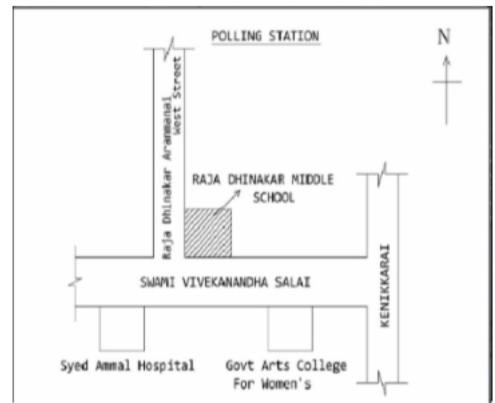

வாக்காளர் பதிவு அலுவலரின்
கையொப்பம்

Nazri Naksha

Google Map View

Polling Station Building Front View

Polling Station Front View

Cad View

Key MAP View

| | | | | | |
|--------------------------------------------------------------------------------------------------------------------------------|------------|----------------------------------------------------------------------------------------------------------------------------------------|------------|------------------------------------------------------------------------------------------------------------------------------------------------|------------|
| 1 பெயர் : சாந்தினி - தந்தையின் பெயர்: கணேசன் - வீட்டு எண் : 1 வயது : 42 பாலினம் : பெண் Photo is available | FXJ2254233 | 2 பெயர் : ஹரி பிரசாத் தந்தையின் பெயர்: பாலமுருகன் வீட்டு எண் : 1 வயது : 21 பாலினம் : ஆண் Photo is available | WRM2708584 | 3 பெயர் : தேவிகா தனராஜ் தந்தையின் பெயர்: தனராஜ் வீட்டு எண் : 1/1,கஸ்டம்ஸ் கோட்டர்ஸ் வயது : 26 பாலினம் : பெண் Photo is available | WRM1520816 |
| 4 பெயர் : கோமதி - கணவர் பெயர்: பாஸ்கரன் - வீட்டு எண் : 2 வயது : 55 பாலினம் : பெண் Photo is available | WRM0590869 | 5 பெயர் : ஜம்ஜம்பேகம் - கணவர் பெயர்: முகம்மதுஅலியார் - வீட்டு எண் : 2 வயது : 54 பாலினம் : பெண் Photo is available | FXJ3829421 | 6 பெயர் : செந்தில் - தந்தையின் பெயர்: பாஸ்கரன் - வீட்டு எண் : 2 வயது : 35 பாலினம் : ஆண் Photo is available | WRM0590851 |
| 7 பெயர் : பாண்டி - தந்தையின் பெயர்: ராமமூர்த்தி - வீட்டு எண் : 2/1 வயது : 60 பாலினம் : ஆண் Photo is available | WRM1045087 | 8 பெயர் : நந்தினி கணவர் பெயர்: செந்தில் வீட்டு எண் : 2/4 வயது : 25 பாலினம் : பெண் Photo is available | WRM2528297 | 9 பெயர் : நாகராஜன் - தந்தையின் பெயர்: வேலுசாமி - வீட்டு எண் : 2-a வயது : 52 பாலினம் : ஆண் Photo is available | WRM1043884 |
| 10 பெயர் : ரேணுகா கணவர் பெயர்: வாசு வீட்டு எண் : 2D வயது : 39 பாலினம் : பெண் Photo is available | WRM2482628 | 11 பெயர் : நிஹமத்து நிஷா - கணவர் பெயர்: முஹமது அயூப் - வீட்டு எண் : 3 வயது : 58 பாலினம் : பெண் Photo is available | FXJ2255198 | 12 பெயர் : சம்சுதீன் - தந்தையின் பெயர்: முகம்மதுஅயூப்கான் - வீட்டு எண் : 3 வயது : 35 பாலினம் : ஆண் Photo is available | WRM0133793 |
| 13 பெயர் : வித்யா - தந்தையின் பெயர்: இளவரசன் - வீட்டு எண் : 3 வயது : 28 பாலினம் : பெண் Photo is available | WRM1262567 | 14 பெயர் : பூமிநாதன் - இதரர் பெயர்: சப்ரமணியம் - வீட்டு எண் : 4 வயது : 63 பாலினம் : ஆண் Photo is available | WRM1840917 | 15 பெயர் : கன்னியம்மாள் - இதரர் பெயர்: பூமிநாதன் - வீட்டு எண் : 4 வயது : 56 பாலினம் : பெண் Photo is available | WRM1840925 |
| 16 பெயர் : கிருஷ்ணவேணி தந்தையின் பெயர்: ராமு வீட்டு எண் : 4/8 வயது : 54 பாலினம் : பெண் Photo is available | WRM2705705 | 17 பெயர் : ஆசிக்ரகுமான் - தந்தையின் பெயர்: அக்பர் - வீட்டு எண் : 4d வயது : 28 பாலினம் : ஆண் Photo is available | WRM1262575 | 18 பெயர் : ரவி - தந்தையின் பெயர்: கணபதி - வீட்டு எண் : 5 வயது : 67 பாலினம் : ஆண் Photo is available | FXJ3829439 |
| 19 பெயர் : கலாவதி - கணவர் பெயர்: கோபால் - வீட்டு எண் : 5 வயது : 64 பாலினம் : பெண் Photo is available | FXJ1551605 | 20 பெயர் : பொன்னி - கணவர் பெயர்: ரவி - வீட்டு எண் : 5 வயது : 57 பாலினம் : பெண் Photo is available | FXJ3829447 | 21 பெயர் : சுகன்யா - தந்தையின் பெயர்: ரவி - வீட்டு எண் : 5 வயது : 42 பாலினம் : பெண் Photo is available | FXJ2254308 |
| 22 பெயர் : சரண்யா - தந்தையின் பெயர்: ரவி - வீட்டு எண் : 5-11A வயது : 37 பாலினம் : பெண் Photo is available | WRM0028571 | 23 பெயர் : விக்னேஷ்வரன் - தந்தையின் பெயர்: மாரிமுத்து - வீட்டு எண் : 5c வயது : 28 பாலினம் : ஆண் Photo is available | WRM1262625 | 24 பெயர் : பிரபாகரன் - தந்தையின் பெயர்: செல்வக்குமார் - வீட்டு எண் : 5e வயது : 34 பாலினம் : ஆண் Photo is available | WRM1044338 |
| 25 பெயர் : மருது - தந்தையின் பெயர்: பெரியண்ணா - வீட்டு எண் : 6 வயது : 74 பாலினம் : ஆண் Photo is available | FXJ2254225 | 26 பெயர் : மீனாட்சி - கணவர் பெயர்: மருது - வீட்டு எண் : 6 வயது : 69 பாலினம் : பெண் Photo is available | FXJ4023354 | 27 பெயர் : சரவணக்குமார் - தந்தையின் பெயர்: பூமிநாதன் - வீட்டு எண் : 6 வயது : 42 பாலினம் : ஆண் Photo is available | FXJ2253664 |
| 28 பெயர் : ரிஷிகேஸ்வரன் தந்தையின் பெயர்: கார்திகைராஜ் வீட்டு எண் : 6 வயது : 21 பாலினம் : ஆண் Photo is available | WRM2656742 | 29 பெயர் : சுஜி செல்வபாய் - கணவர் பெயர்: பிரோமியோ செல்வா - வீட்டு எண் : 6-5 வயது : 42 பாலினம் : பெண் Photo is available | WRM1131028 | 30 பெயர் : சீனிசெய்யது - தந்தையின் பெயர்: அப்துல்ஹமீது - வீட்டு எண் : 7 வயது : 81 பாலினம் : ஆண் Photo is available | FXJ2252823 |