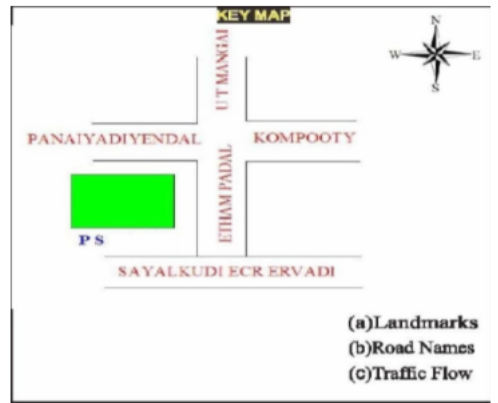

Google Map View

Polling Station Building Front View

Polling Station Front View

Cad View

Key MAP View

சட்டமன்றத் தொகுதியின் எண் மற்றும் பெயர் : 211-இராமநாதபுரம் மற்றும் பெயர் : 1-பனையடியேந்தல் (வ.கி) மற்றும் (ஊ), பனையடியேந்தல் (தெற்கு தெரு)