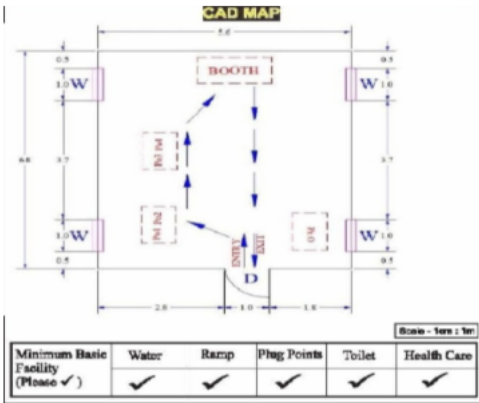

Google Map View

Polling Station Building Front View

Polling Station Front View

Cad View

Key MAP View

சட்டமன்றத் தொகுதியின் எண் மற்றும் பெயர் : 211-இராமநாதபுரம் மற்றும் பெயர் : 1-பனையடியேந்தல் (வ.கி) மற்றும் (ஊ), பனையடியேந்தல் (தெற்கு தெரு)