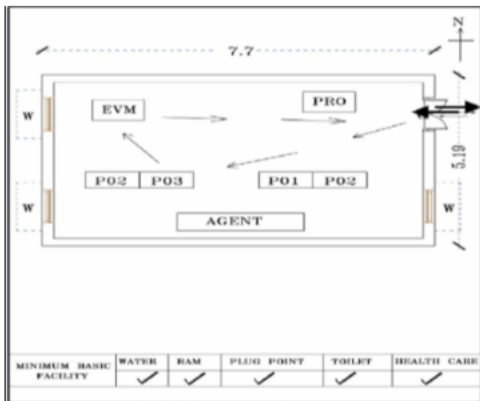

Cad View

Key MAP View