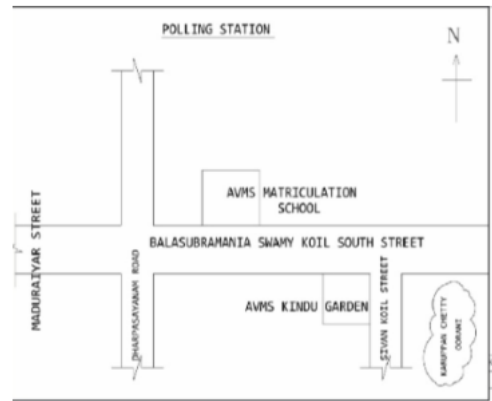

Key MAP View