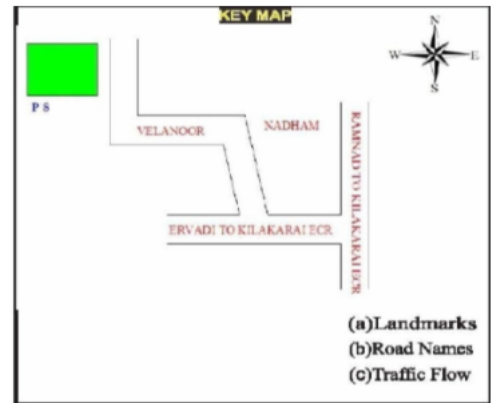

Google Map View

Polling Station Building Front View

Polling Station Front View

Cad View

Key MAP View

சட்டமன்றத் தொகுதியின் எண் மற்றும் பெயர் : 211-இராமநாதபுரம்
பிரிவு எண் மற்றும் பெயர் 1-வேளாளூர் (வ.கி) மற்றும் (உஊ), வடக்கு வேளாளூர்