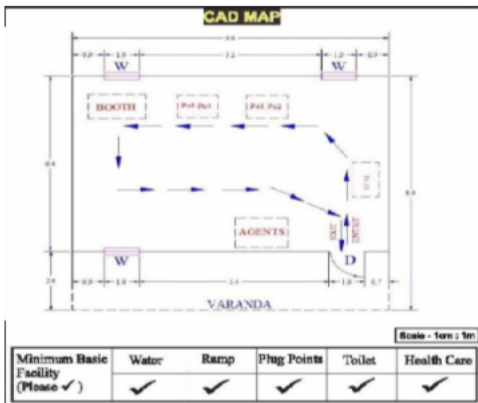

Google Map View

Polling Station Building Front View

Polling Station Front View

Cad View

Key MAP View

சட்டமன்றத் தொகுதியின் எண் மற்றும் பெயர் : 211-இராமநாதபுரம்
பிரிவு எண் மற்றும் பெயர் 1-வேளாளூர் (வ.கி) மற்றும் (உஊ), வடக்கு வேளாளூர்