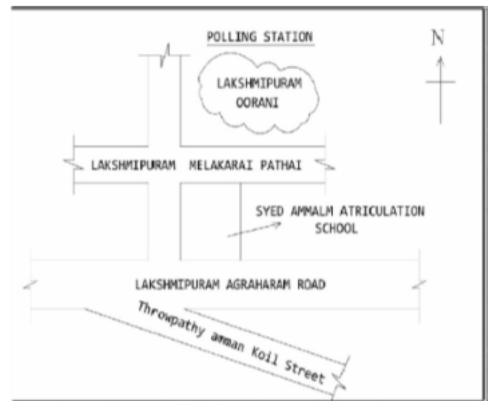

Key MAP View