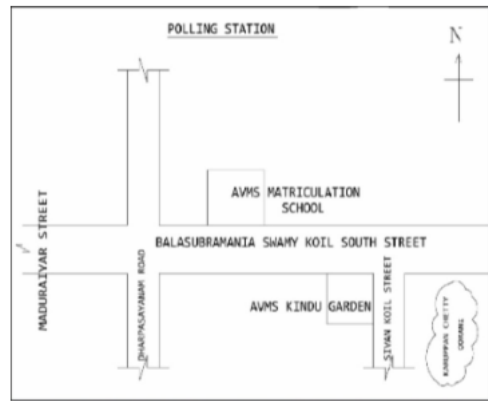

Google Map View

Polling Station Building Front View

Polling Station Front View

Cad View

Key MAP View

1 பெயர் : சரவணன் - தந்தையின் பெயர்: ராசு - வீட்டு எண் : 1 வயது : 61 பாலினம் : ஆண் Photo is available	FXJ2277978	2 பெயர் : பாஸ்கரன் - தந்தையின் பெயர்: இராசு - வீட்டு எண் : 1 வயது : 56 பாலினம் : ஆண் Photo is available	WRM1697853	3 பெயர் : லதா - கணவர் பெயர்: பாஸ்கரன் - வீட்டு எண் : 1 வயது : 52 பாலினம் : பெண் Photo is available	FXJ2278216
4 பெயர் : தனுஷ் தந்தையின் பெயர்: பாஸ்கரன் வீட்டு எண் : 1 வயது : 22 பாலினம் : ஆண் Photo is available	WRM2537520	5 பெயர் : பிரியா தர்ஷினி தந்தையின் பெயர்: முருகன் வீட்டு எண் : 1/209 வயது : 24 பாலினம் : பெண் Photo is available	WRM2625994	6 பெயர் : இளங்குமணன் பூ தந்தையின் பெயர்: பூமிநாதன் கி வீட்டு எண் : 1ஏ,வடக்கு தெரு,ராமநாதபுரம் வயது : 20 பாலினம் : ஆண் Photo is available	WRM2895506
7 பெயர் : கார்த்திக் - தந்தையின் பெயர்: சுந்தர்ராஜன் - வீட்டு எண் : 2 வயது : 37 பாலினம் : ஆண் Photo is available	FXJ4073763	8 பெயர் : திவ்ய பாரதி தாயின் பெயர்: முத்துலட்சுமி வீட்டு எண் : 2/173 வயது : 25 பாலினம் : பெண் Photo is available	WRM1559749	9 பெயர் : சக்திவேல் - தந்தையின் பெயர்: காளிமுத்து - வீட்டு எண் : 2-1378 வயது : 47 பாலினம் : ஆண் Photo is available	WRM1241819
10 பெயர் : திவ்யா - கணவர் பெயர்: கார்த்திக் - வீட்டு எண் : 2B வயது : 36 பாலினம் : பெண் Photo is available	WRM1135524	11 பெயர் : ரெங்கநாதன் - தந்தையின் பெயர்: நாராயணன் - வீட்டு எண் : 3 வயது : 71 பாலினம் : ஆண் Photo is available	FXJ1380245	12 பெயர் : பிரேமலதா - கணவர் பெயர்: வெங்கடேசன் - வீட்டு எண் : 3 வயது : 38 பாலினம் : பெண் Photo is available	WRM0642959
13 பெயர் : முத்துகண்ணன் - தாயின் பெயர்: ரமணி - வீட்டு எண் : 3 வயது : 29 பாலினம் : ஆண் Photo is available	WRM1135490	14 பெயர் : கிருஷ்ணவேணி கணவர் பெயர்: ரெங்கநாதன் வீட்டு எண் : 3/29 வயது : 64 பாலினம் : பெண் Photo is available	WRM2807295	15 பெயர் : கண்ணன் - தந்தையின் பெயர்: ராமமூர்த்தி - வீட்டு எண் : 3-29 வயது : 45 பாலினம் : ஆண் Photo is available	FXJ2275170
16 பெயர் : பிரியதர்ஷினி தந்தையின் பெயர்: ரெங்கநாதன் வீட்டு எண் : 3/29 வயது : 23 பாலினம் : பெண் Photo is available	WRM2468940	17 பெயர் : சீனிவாசன் - தந்தையின் பெயர்: பால்ச்சாமிசெட்டியார் - வீட்டு எண் : 4 வயது : 86 பாலினம் : ஆண் Photo is available	FXJ1379924	18 பெயர் : விஜயா - கணவர் பெயர்: சீனிவாசன் - வீட்டு எண் : 4 வயது : 69 பாலினம் : பெண் Photo is available	WRM1697887
19 பெயர் : ரவிச்சந்திரன் - தந்தையின் பெயர்: சோமசுந்தரம் - வீட்டு எண் : 5 வயது : 61 பாலினம் : ஆண் Photo is available	WRM1348713	20 பெயர் : கணேசன் - தந்தையின் பெயர்: தங்கவேல் - வீட்டு எண் : 5 வயது : 57 பாலினம் : ஆண் Photo is available	WRM1697903	21 பெயர் : வனிதா - கணவர் பெயர்: சந்திரசேகர் - வீட்டு எண் : 5 வயது : 55 பாலினம் : பெண் Photo is available	FXJ4093266
22 பெயர் : பாலாஜி - தந்தையின் பெயர்: தங்கவேல் - வீட்டு எண் : 5 வயது : 53 பாலினம் : ஆண் Photo is available	FXJ1379932	23 பெயர் : ஜெயசித்ரா - கணவர் பெயர்: சேகர் - வீட்டு எண் : 5 வயது : 51 பாலினம் : பெண் Photo is available	WRM1697911	24 பெயர் : ஜெயப்பிரியா - கணவர் பெயர்: பாலாஜி - வீட்டு எண் : 5 வயது : 45 பாலினம் : பெண் Photo is available	FXJ2278190
25 பெயர் : ஸ்ரீரஞ்சனி நடராஜன் கணவர் பெயர்: உமாசங்கர் கருப்பசாமி வீட்டு எண் : 5 வயது : 36 பாலினம் : பெண் Photo is available	WRM1241884	26 பெயர் : மனோஜ்குமார் - தந்தையின் பெயர்: பாலசுப்பிரமணியன் - வீட்டு எண் : 5 வயது : 34 பாலினம் : ஆண் Photo is available	WRM0358291	27 பெயர் : பாலாஜி - தந்தையின் பெயர்: சுசிந்திரன் - வீட்டு எண் : 5 வயது : 32 பாலினம் : ஆண் Photo is available	WRM1049543
28 பெயர் : சண்முகப்பிரியா தந்தையின் பெயர்: கணேஷ் குமார் வீட்டு எண் : 5/5 வயது : 22 பாலினம் : பெண் Photo is available	WRM2625812	29 பெயர் : பிரித்தி தந்தையின் பெயர்: கணேஷ் குமார் வீட்டு எண் : 5/5 வயது : 21 பாலினம் : பெண் Photo is available	WRM2625986	30 பெயர் : ஸ்ரீபிரி - கணவர் பெயர்: ஸ்ரீ வெங்கடேஷ் பாபுஜி வீட்டு எண் : 5/227 எ-5 வயது : 30 பாலினம் : பெண் Photo is available	WRM1135581