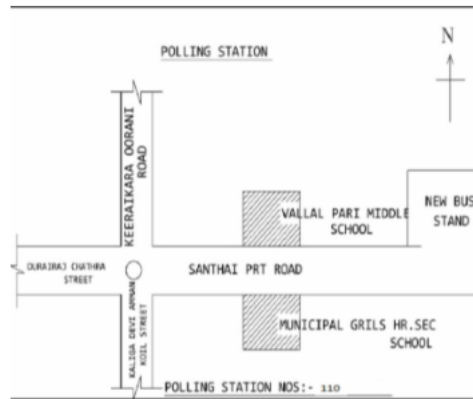

Key MAP View