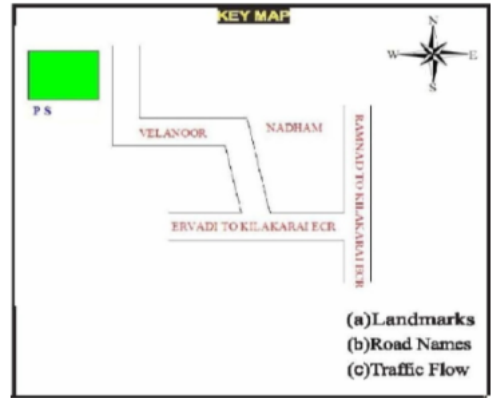

Key MAP View