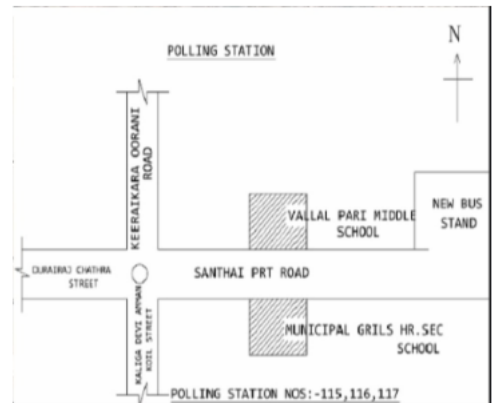

Key MAP View