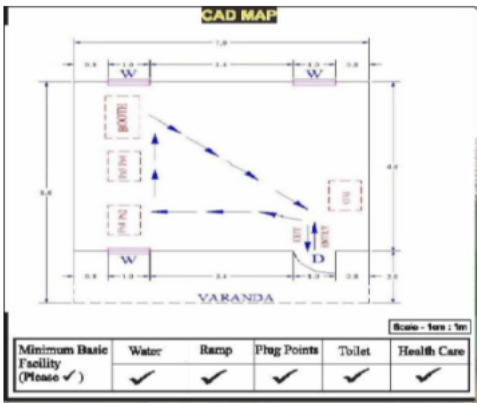

Cad View

Key MAP View