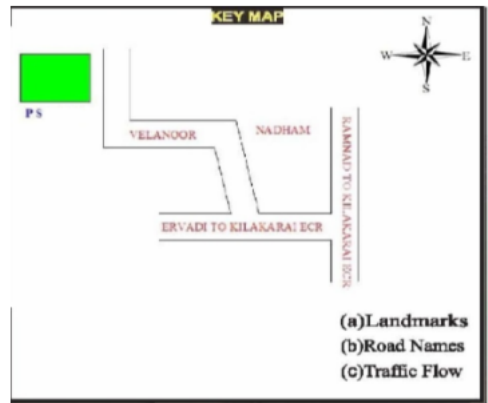

Cad View

Key MAP View