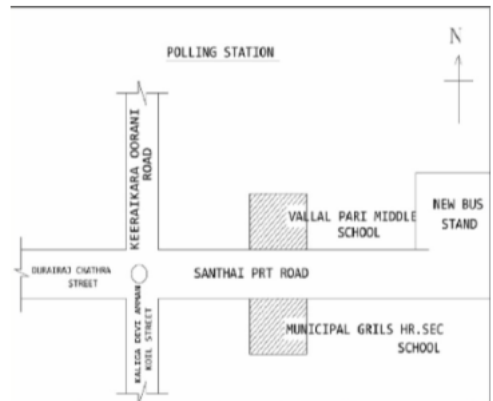

Cad View

Key MAP View