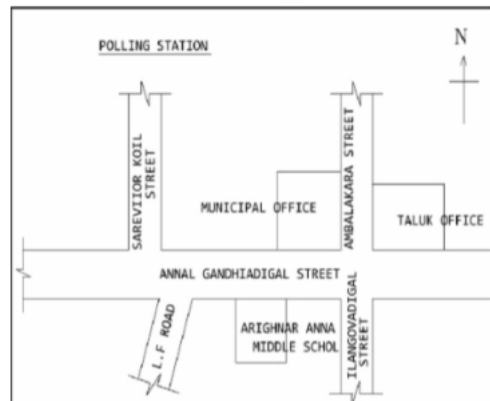

**Polling Station Building Front View**

**Polling Station Front View**

**Cad View**

**Key MAP View**

1 பெயர் : ராசாமணி - தந்தையின் பெயர்: சாத்தையா - வீட்டு எண் : 1 வயது : 73 பாலினம் : பெண்	WRM1720275 Photo is available	2 பெயர் : பஞ்சவர்ணம் கணவர் பெயர்: அழகர் வீட்டு எண் : 1 வயது : 40 பாலினம் : பெண்	WRM2484566 Photo is available	3 பெயர் : முகேஷ்வரன் - தந்தையின் பெயர்: ராக்கு - வீட்டு எண் : 1 வயது : 32 பாலினம் : ஆண்	WRM1055938 Photo is available
4 பெயர் : கவிதா தந்தையின் பெயர்: ஆறுமுகம் வீட்டு எண் : 1 வயது : 27 பாலினம் : பெண்	WRM1592500 Photo is available	5 பெயர் : தாயம்மாள் கணவர் பெயர்: முத்து பாண்டி வீட்டு எண் : 1 வயது : 26 பாலினம் : பெண்	WRM2484640 Photo is available	6 பெயர் : செளந்தரபாண்டி தந்தையின் பெயர்: அழகர் வீட்டு எண் : 1 வயது : 24 பாலினம் : ஆண்	WRM2484624 Photo is available
7 பெயர் : சரண்ஜெய் தந்தையின் பெயர்: சக்திவேல் வீட்டு எண் : 1/2 வயது : 20 பாலினம் : ஆண்	WRM2889244 Photo is available	8 பெயர் : கனகவள்ளி கணவர் பெயர்: சுப்பிரமணியன் வீட்டு எண் : 1/4 வயது : 49 பாலினம் : பெண்	WRM2484756 Photo is available	9 பெயர் : சரவணாகுமார் தந்தையின் பெயர்: சண்முகசுந்தரம் வீட்டு எண் : 1/23 வயது : 28 பாலினம் : ஆண்	WRM1592393 Photo is available
10 பெயர் : தீபா தந்தையின் பெயர்: முருகன் வீட்டு எண் : 1/23 வயது : 27 பாலினம் : பெண்	WRM1569474 Photo is available	11 பெயர் : காளீஸ்வரி கணவர் பெயர்: சரவணா குமார் வீட்டு எண் : 1/23 வயது : 27 பாலினம் : பெண்	WRM1592468 Photo is available	12 பெயர் : விக்னேஷ் குமார் தந்தையின் பெயர்: கண்ணன் வீட்டு எண் : 1/23 வயது : 25 பாலினம் : ஆண்	WRM2484541 Photo is available
13 பெயர் : சதிஸ் பாண்டியன் - தந்தையின் பெயர்: தனசேகரன் - வீட்டு எண் : 1-276 வயது : 28 பாலினம் : பெண்	WRM1358373 Photo is available	14 பெயர் : பகவதி கணவர் பெயர்: விக்னேஸ்வரன் வீட்டு எண் : 1/594-பி வயது : 25 பாலினம் : பெண்	WRM1591999 Photo is available	15 பெயர் : வசந்தா - தந்தையின் பெயர்: நாகு - வீட்டு எண் : 1b வயது : 50 பாலினம் : பெண்	WRM1267335 Photo is available
16 பெயர் : நாகராஜன் - தந்தையின் பெயர்: பாலசுப்பிரமணியன் - வீட்டு எண் : 2 வயது : 79 பாலினம் : ஆண்	FXJ4096772 Photo is available	17 பெயர் : சீனி ஷேக் தாவுது - தந்தையின் பெயர்: சுல்தான் அப்துல் காதர் - வீட்டு எண் : 2 வயது : 70 பாலினம் : ஆண்	WRM1358407 Photo is available	18 பெயர் : முத்துலெட்சுமி - கணவர் பெயர்: சங்கர் - வீட்டு எண் : 2 வயது : 49 பாலினம் : பெண்	FXJ1434083 Photo is available
19 பெயர் : ராஜாமணி - கணவர் பெயர்: செந்தில்குமார் - வீட்டு எண் : 2 வயது : 45 பாலினம் : பெண்	FXJ4077061 Photo is available	20 பெயர் : சசிரேகா தந்தையின் பெயர்: கருப்பையா வீட்டு எண் : 2/1 வயது : 20 பாலினம் : பெண்	WRM2723971 Photo is available	21 பெயர் : புவனேஸ்வரன் தந்தையின் பெயர்: புல்லாணி வீட்டு எண் : 2/3 வயது : 24 பாலினம் : ஆண்	WRM2504124 Photo is available
22 பெயர் : மகேஸ்வரி தந்தையின் பெயர்: புல்லாணி வீட்டு எண் : 2/3 வயது : 23 பாலினம் : பெண்	WRM2504116 Photo is available	23 பெயர் : காளீஸ்வரன் தந்தையின் பெயர்: கோபால் வீட்டு எண் : 2-356 வயது : 28 பாலினம் : ஆண்	WRM1465095 Photo is available	24 பெயர் : மங்களநாதன் - தந்தையின் பெயர்: அழகர்சாமி - வீட்டு எண் : 3 வயது : 49 பாலினம் : ஆண்	WRM0593624 Photo is available
25 பெயர் : காளீஸ்வரி தந்தையின் பெயர்: கருப்பையா வீட்டு எண் : 3 வயது : 35 பாலினம் : பெண்	WRM2561447 Photo is available	26 பெயர் : வள்ளி கணவர் பெயர்: வீரன் வீட்டு எண் : 04 வயது : 75 பாலினம் : பெண்	WRM1592369 Photo is available	27 பெயர் : முரளிதரன் - தந்தையின் பெயர்: நந்தீஸ்வரன் - வீட்டு எண் : 4 வயது : 58 பாலினம் : ஆண்	WRM1720283 Photo is available
28 பெயர் : ஆனந்தன் - தந்தையின் பெயர்: நந்தீஸ்வரன் - வீட்டு எண் : 4 வயது : 57 பாலினம் : ஆண்	FXJ4077004 Photo is available	29 பெயர் : வனிதாதேவி - கணவர் பெயர்: ஜெயராமன் - வீட்டு எண் : 4 வயது : 48 பாலினம் : பெண்	FXJ4096798 Photo is available	30 பெயர் : கார்த்திக்கேயன் - தந்தையின் பெயர்: நாகராஜன் - வீட்டு எண் : 4 வயது : 47 பாலினம் : ஆண்	FXJ2337525 Photo is available