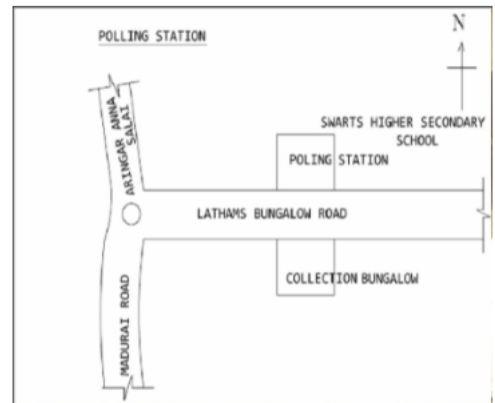

Key MAP View