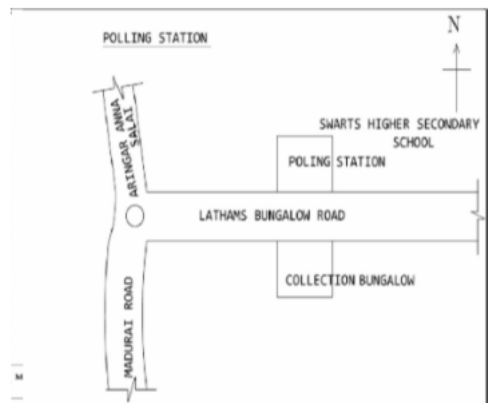

Key MAP View