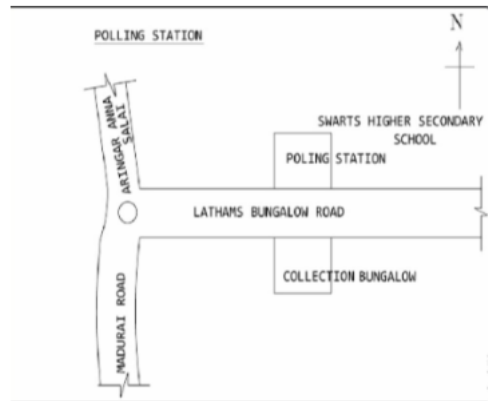

Cad View

Key MAP View