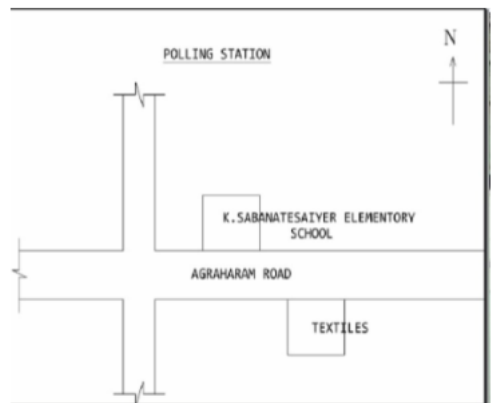

Google Map View

Polling Station Building Front View

Polling Station Front View

Cad View

Key MAP View

1 பெயர் : பூரணம் - கணவர் பெயர்: முத்துக்குமாரசுவாமி - வீட்டு எண் : 1 வயது : 86 பாலினம் : பெண் Photo is available	WRM1731744	2 பெயர் : ரெத்தினம்மாள் - கணவர் பெயர்: பார்த்திபன் - வீட்டு எண் : 1 வயது : 71 பாலினம் : பெண் Photo is available	FXJ4026449	3 பெயர் : நாகரெத்தினம் - தந்தையின் பெயர்: நடராஜன் - வீட்டு எண் : 1 வயது : 60 பாலினம் : ஆண் Photo is available	FXJ4098000
4 பெயர் : மீரா - கணவர் பெயர்: நாகரெத்தினம் - வீட்டு எண் : 1 வயது : 54 பாலினம் : பெண் Photo is available	FXJ4097994	5 பெயர் : உமாமகேஸ்வரி - கணவர் பெயர்: பாலாஜி - வீட்டு எண் : 1 வயது : 49 பாலினம் : பெண் Photo is available	FXJ2356640	6 பெயர் : சித்ரா - கணவர் பெயர்: செல்வராஜ் - வீட்டு எண் : 1 வயது : 47 பாலினம் : பெண் Photo is available	FXJ4078168
7 பெயர் : கோகிலா - கணவர் பெயர்: ராஜ்குமார் - வீட்டு எண் : 1 வயது : 43 பாலினம் : பெண் Photo is available	WRM1059146	8 பெயர் : மகாலட்சுமி தந்தையின் பெயர்: ராஜ் வீட்டு எண் : 1 வயது : 43 பாலினம் : பெண் Photo is available	WRM1562552	9 பெயர் : சைலேஸ்வர் - தந்தையின் பெயர்: சோமசுந்தரம் - வீட்டு எண் : 1 வயது : 28 பாலினம் : ஆண் Photo is available	WRM1273994
10 பெயர் : ராஜேந்திரபாண்டியன் - தந்தையின் பெயர்: திருப்பதி - வீட்டு எண் : 1/19 நார்த் தெரு வயது : 66 பாலினம் : ஆண் Photo is available	FXJ1417591	11 பெயர் : விஜயா - கணவர் பெயர்: ராஜேந்திரபாண்டியன் - வீட்டு எண் : 1/19 நார்த் தெரு வயது : 59 பாலினம் : பெண் Photo is available	WRM1732395	12 பெயர் : கிருத்திகா கணவர் பெயர்: சோமசுந்திரம் - வீட்டு எண் : 2 வயது : 55 பாலினம் : பெண் Photo is available	WRM1731769
13 பெயர் : சோமசுந்தரம் - தந்தையின் பெயர்: தேவராஜன் - வீட்டு எண் : 2 வயது : 48 பாலினம் : ஆண் Photo is available	FXJ1443597	14 பெயர் : சத்யாபாமா - தந்தையின் பெயர்: மணித்தேவர் - வீட்டு எண் : 2 வயது : 39 பாலினம் : ஆண் Photo is available	WRM1274224	15 பெயர் : நாக சஷ்டி முருகன் ச - தந்தையின் பெயர்: சோலைமசேகரன் - வீட்டு எண் : 2 வயது : 29 பாலினம் : ஆண் Photo is available	WRM1359231
16 பெயர் : சீ காமாட்சி தந்தையின் பெயர்: சீனிவாசன் வீட்டு எண் : 2/1 வயது : 23 பாலினம் : பெண் Photo is available	WRM2878072	17 பெயர் : காமாட்சி தந்தையின் பெயர்: சீனிவாசன் வீட்டு எண் : 2/1 வயது : 22 பாலினம் : பெண் Photo is available	WRM2588242	18 பெயர் : கீர்த்தனா தந்தையின் பெயர்: சீனிவாசன் வீட்டு எண் : 2/1 வயது : 19 பாலினம் : பெண் Photo is available	WRM2878502
19 பெயர் : பிரியதர்ஷினி பன்னீர்செல்வம் தாயின் பெயர்: அமுதா பன்னீர் செல்வன் வீட்டு எண் : 2எ வயது : 26 பாலினம் : பெண் Photo is available	WRM2560324	20 பெயர் : சபரி ஸி தந்தையின் பெயர்: பன்னீர் செல்வம் வீட்டு எண் : 2 சி வயது : 24 பாலினம் : ஆண் Photo is available	WRM2565331	21 பெயர் : சந்துரு தந்தையின் பெயர்: பன்னீர் செல்வம் வீட்டு எண் : 2 சி வயது : 22 பாலினம் : ஆண் Photo is available	WRM2565349
22 பெயர் : கற்பகம் - கணவர் பெயர்: முரளிக் கண்ணன் வீட்டு எண் : 2எ வயது : 31 பாலினம் : பெண் Photo is available	WRM0915025	23 பெயர் : வசந்தா - கணவர் பெயர்: கந்தசாமி - வீட்டு எண் : 3 வயது : 74 பாலினம் : பெண் Photo is available	WRM0049874	24 பெயர் : இந்திரா - கணவர் பெயர்: ஜெகதீசன் - வீட்டு எண் : 3 வயது : 68 பாலினம் : பெண் Photo is available	WRM0049940
25 பெயர் : இராஜா - தந்தையின் பெயர்: வேலுச்சாமி - வீட்டு எண் : 3 வயது : 62 பாலினம் : பெண் Photo is available	WRM0049908	26 பெயர் : காயத்ரி - தந்தையின் பெயர்: வெங்கட்ராஜ் - வீட்டு எண் : 3 வயது : 32 பாலினம் : பெண் Photo is available	WRM0803494	27 பெயர் : அனுசியா - கணவர் பெயர்: நடராஜன் - வீட்டு எண் : 3-1 வயது : 80 பாலினம் : பெண் Photo is available	FXJ3849460
28 பெயர் : மாதவன் - தந்தையின் பெயர்: நடராஜன் - வீட்டு எண் : 3-1 வயது : 52 பாலினம் : ஆண் Photo is available	FXJ3849478	29 பெயர் : நவீன் நந்தா - தந்தையின் பெயர்: நாகரெத்தினம் - வீட்டு எண் : 3-1 வயது : 28 பாலினம் : ஆண் Photo is available	WRM1313972	30 பெயர் : ஜகிருல்லா தந்தையின் பெயர்: அப்துல் வாஹப் வீட்டு எண் : 3-3 வயது : 62 பாலினம் : ஆண் Photo is available	WRM2496990