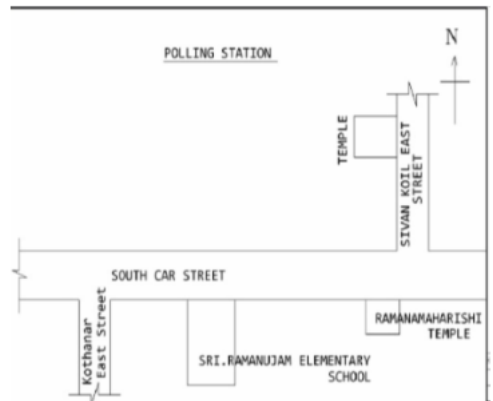

Cad View

Key MAP View