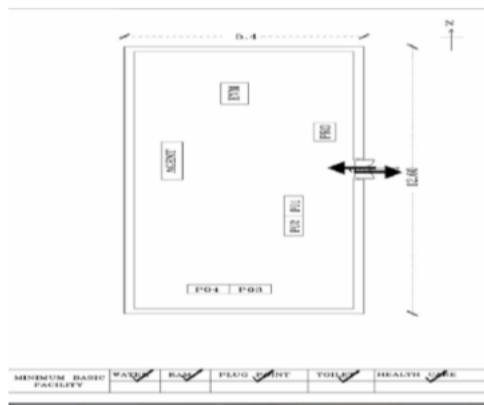

**Google Map View**

**Polling Station Building Front View**

**Polling Station Front View**

**Cad View**

**Key MAP View**

1 பெயர் : பவித்ரா தந்தையின் பெயர்: முருகானந்தம் வீட்டு எண் : 1/4 வயது : 25 பாலினம் : பெண்	WRM2308211 Photo is available	# 2 பெயர் : காதர் ராஜா முஹம்மத் தந்தையின் பெயர்: காதர் பிச்சை வீட்டு எண் : 1/5169 வயது : 63 பாலினம் : ஆண்	WRM2638245 Photo is available	3 பெயர் : ராஜாமொஹமத் சபினா போகம் தந்தையின் பெயர்: ராஜாமொஹமத் வீட்டு எண் : 1/5169 Avvai street வயது : 24 பாலினம் : பெண்	WRM2622959 Photo is available
4 பெயர் : ஸ கன்னிகா பரமேஸ்வரி தந்தையின் பெயர்: கார்த்திகைச்சாமி வீட்டு எண் : 3 வயது : 27 பாலினம் : பெண்	WRM1571504 Photo is available	5 பெயர் : வசந்த உதயகுமார் தந்தையின் பெயர்: ரெத்தினம் வீட்டு எண் : 3 இப்ராஹிம் காமப்லெக்ஸ் வயது : 38 பாலினம் : ஆண்	WRM1525898 Photo is available	6 பெயர் : செல்வம் - தந்தையின் பெயர்: பத்திரப்பன் - வீட்டு எண் : 4D வயது : 52 பாலினம் : ஆண்	WRM0443077 Photo is available
7 பெயர் : மரகதம் - கணவர் பெயர்: செல்வம் - வீட்டு எண் : 4D வயது : 42 பாலினம் : பெண்	WRM0443085 Photo is available	8 பெயர் : பார்வதி - கணவர் பெயர்: மாரியப்பன் - வீட்டு எண் : 5 வயது : 58 பாலினம் : பெண்	WRM1145481 Photo is available	9 பெயர் : யுகேந்திரன் தந்தையின் பெயர்: சுப்பிரமணியன் வீட்டு எண் : 6/1ஏ வயது : 26 பாலினம் : ஆண்	WRM2308195 Photo is available
10 பெயர் : ஹரிஷ் தந்தையின் பெயர்: ராம் குமார் வீட்டு எண் : 6/108 le 3 வயது : 31 பாலினம் : ஆண்	WRM2485589 Photo is available	11 பெயர் : ஜெயவள்ளி - தந்தையின் பெயர்: பிரிட்டோ - வீட்டு எண் : 7 வயது : 50 பாலினம் : பெண்	WRM0658245 Photo is available	12 பெயர் : பிரியா - தந்தையின் பெயர்: பொர்செல்வம் - வீட்டு எண் : 16 வயது : 28 பாலினம் : பெண்	WRM1367028 Photo is available
13 பெயர் : பாவாதரணி தந்தையின் பெயர்: பாலாஜி வீட்டு எண் : 16-72 வயது : 25 பாலினம் : பெண்	WRM2308385 Photo is available	14 பெயர் : களஞ்சியக்குமார் தந்தையின் பெயர்: கார்மேகம் - வீட்டு எண் : 19/2 வயது : 44 பாலினம் : ஆண்	WRM0658203 Photo is available	15 பெயர் : மகேஸ்வரி - கணவர் பெயர்: பாலாஜி - வீட்டு எண் : 20 வயது : 51 பாலினம் : பெண்	FXJ1392018 Photo is available
16 பெயர் : வெங்கடேஷ் - தந்தையின் பெயர்: பாலாஜி - வீட்டு எண் : 20 வயது : 29 பாலினம் : ஆண்	WRM1145549 Photo is available	17 பெயர் : ரகுநாத் - தாயின் பெயர்: ரவி - வீட்டு எண் : 22 வயது : 35 பாலினம் : ஆண்	WRM0545665 Photo is available	18 பெயர் : அண்ணபூரணி - தந்தையின் பெயர்: ஆணந்தம் - வீட்டு எண் : 23 வயது : 46 பாலினம் : பெண்	FXJ2369007 Photo is available
19 பெயர் : அனுசியா கணவர் பெயர்: கல்யாணகுமார் வீட்டு எண் : 23 வயது : 45 பாலினம் : பெண்	WRM1572528 Photo is available	20 பெயர் : மீனா - கணவர் பெயர்: நாகராஜன் - வீட்டு எண் : 23 வயது : 43 பாலினம் : பெண்	WRM0443010 Photo is available	21 பெயர் : சௌந்தர்யா - தந்தையின் பெயர்: நாகராஜன் - வீட்டு எண் : 28 வயது : 33 பாலினம் : பெண்	WRM0658286 Photo is available
22 பெயர் : கீதா - கணவர் பெயர்: மோகன் - வீட்டு எண் : 30 வயது : 67 பாலினம் : பெண்	WRM1244789 Photo is available	23 பெயர் : பாண்டிச்செல்வம் தந்தையின் பெயர்: செல்வராஜ் வீட்டு எண் : 31 வயது : 27 பாலினம் : ஆண்	WRM2710069 Photo is available	24 பெயர் : ஜெகநாதன் - தந்தையின் பெயர்: அன்னப்பன் - வீட்டு எண் : 31-1 வயது : 62 பாலினம் : ஆண்	WRM1145507 Photo is available
25 பெயர் : மரியாளிசபெத்ராணி - கணவர் பெயர்: ஜெகநாதன் - வீட்டு எண் : 31-1 வயது : 55 பாலினம் : பெண்	WRM1753037 Photo is available	26 பெயர் : சாம் ஆண்ட்ரூஸ் - தந்தையின் பெயர்: ஜெகநாதன் - வீட்டு எண் : 31-1 வயது : 31 பாலினம் : ஆண்	WRM0802199 Photo is available	27 பெயர் : மரியா சிசால் கணவர் பெயர்: சாம் ஆண்ட்ரூஸ் வீட்டு எண் : 31/1 வயது : 29 பாலினம் : பெண்	WRM2475614 Photo is available
28 பெயர் : சிவ கௌரி - கணவர் பெயர்: சோலை ராஜன் - வீட்டு எண் : 33 வயது : 43 பாலினம் : பெண்	WRM0658260 Photo is available	29 பெயர் : வீணா பூநீ - தந்தையின் பெயர்: பிச்சைமணி - வீட்டு எண் : 35-6 வயது : 34 பாலினம் : பெண்	WRM0443028 Photo is available	30 பெயர் : மாடசாமி வீரா பெருமாள் தாயின் பெயர்: பாரதி வீரா பெருமாள் வீட்டு எண் : 48 வயது : 26 பாலினம் : ஆண்	WRM2596443 Photo is available