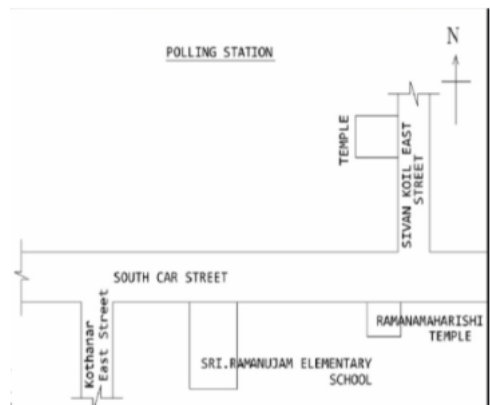

Cad View

Key MAP View