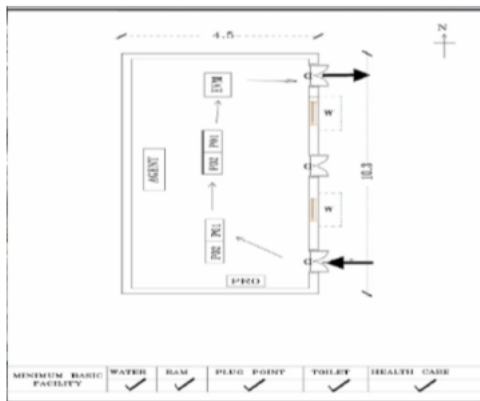

Google Map View

Polling Station Building Front View

Polling Station Front View

Cad View

Key MAP View

1 பெயர் : பாரதி - கணவர் பெயர்: செளந்தர் ராஜன் - வீட்டு எண் : 1 வயது : 49 பாலினம் : பெண் Photo is available	WRM0054486	Q 2 பெயர் : மார்முத்து - தந்தையின் பெயர்: மல்லன் வீட்டு எண் : 1 வயது : 38 பாலினம் : ஆண் Photo is available	WRM1061357	3 பெயர் : கார்த்திக் - தந்தையின் பெயர்: மல்லன் - வீட்டு எண் : 1 வயது : 36 பாலினம் : ஆண் Photo is available	WRM0928531
4 பெயர் : முனீஸ்வரி - தந்தையின் பெயர்: மல்லன் - வீட்டு எண் : 1 வயது : 31 பாலினம் : பெண் Photo is available	WRM1061282	5 பெயர் : வேலம்மாள் - கணவர் பெயர்: கருப்பையா - வீட்டு எண் : 1/1 வயது : 47 பாலினம் : பெண் Photo is available	WRM0546101	6 பெயர் : சத்யா - தந்தையின் பெயர்: ஆனந்தன் - வீட்டு எண் : 1-1 வயது : 32 பாலினம் : பெண் Photo is available	WRM0660084
7 பெயர் : கருப்பையா - தந்தையின் பெயர்: சின்னத்தம்பி - வீட்டு எண் : 1-2 வயது : 71 பாலினம் : ஆண் Photo is available	WRM1754456	8 பெயர் : தங்கராஜ் - தந்தையின் பெயர்: கிட்டு - வீட்டு எண் : 1-3 வயது : 56 பாலினம் : ஆண் Photo is available	FXJ4099040	9 பெயர் : மணிமேகலை - கணவர் பெயர்: தங்கராஜ் - வீட்டு எண் : 1-3 வயது : 56 பாலினம் : பெண் Photo is available	FXJ4099057
10 பெயர் : செளந்தர் ராஜன் - தந்தையின் பெயர்: கருப்பையா - வீட்டு எண் : 2 வயது : 55 பாலினம் : ஆண் Photo is available	WRM0055277	11 பெயர் : பாண்டியம்மாள் கணவர் பெயர்: முத்துக்குமார் வீட்டு எண் : 2 வயது : 35 பாலினம் : பெண் Photo is available	WRM1591577	12 பெயர் : லலிதா - தந்தையின் பெயர்: பன்னீர் - வீட்டு எண் : 2 வயது : 34 பாலினம் : பெண் Photo is available	WRM0594820
13 பெயர் : முருக லெட்சுமி - கணவர் பெயர்: வேலு - வீட்டு எண் : 2 வயது : 33 பாலினம் : பெண் Photo is available	WRM1061514	14 பெயர் : அம்பிக ஸ் தந்தையின் பெயர்: சண்முகம் வீட்டு எண் : 2 வயது : 29 பாலினம் : பெண் Photo is available	YQG4053617	15 பெயர் : கார்த்திக் ராஜன் - தந்தையின் பெயர்: செளந்திரராஜன் - வீட்டு எண் : 2 வயது : 28 பாலினம் : ஆண் Photo is available	WRM1316595
16 பெயர் : மங்களம் - கணவர் பெயர்: குருசாமி - வீட்டு எண் : 2/9 வயது : 55 பாலினம் : பெண் Photo is available	FXJ1308873	17 பெயர் : அனீதா - தந்தையின் பெயர்: மங்களம் - வீட்டு எண் : 2/9 வயது : 45 பாலினம் : பெண் Photo is available	FXJ1677004	18 பெயர் : ஜெயதேவி தந்தையின் பெயர்: கனி வீட்டு எண் : 2/166 வயது : 30 பாலினம் : பெண் Photo is available	WRM2485639
19 பெயர் : அப்துல்மஜித் - தந்தையின் பெயர்: முகம்மதுஅன்சாரி - வீட்டு எண் : 2/172ஏ வயது : 75 பாலினம் : ஆண் Photo is available	FXJ4099073	20 பெயர் : மெஹராஜ்பேகம் - கணவர் பெயர்: அப்துல்மஜித் - வீட்டு எண் : 2/172ஏ வயது : 71 பாலினம் : பெண் Photo is available	FXJ4099107	21 பெயர் : ஜெயலலிதா தந்தையின் பெயர்: அரிதாஸ் வீட்டு எண் : 2ஏ/5 வயது : 25 பாலினம் : பெண் Photo is available	WRM2567840
22 பெயர் : முத்து மாரி - கணவர் பெயர்: சுரேஷ் - வீட்டு எண் : 2பீ வயது : 43 பாலினம் : பெண் Photo is available	WRM0054502	23 பெயர் : மீனாட்சி - தந்தையின் பெயர்: இராமசாமி - வீட்டு எண் : 3 வயது : 70 பாலினம் : பெண் Photo is available	WRM1754498	24 பெயர் : செந்தில்ராஜா - தந்தையின் பெயர்: கணேசன் - வீட்டு எண் : 3 வயது : 43 பாலினம் : ஆண் Photo is available	WRM0546283
25 பெயர் : மதுமிதா - தந்தையின் பெயர்: முனிய சாமி - வீட்டு எண் : 3 வயது : 32 பாலினம் : பெண் Photo is available	WRM1061563	26 பெயர் : நாக ஜோதி - தந்தையின் பெயர்: ஞான சேகரன் - வீட்டு எண் : 3 வயது : 31 பாலினம் : பெண் Photo is available	WRM1061423	27 பெயர் : அஜீத் தந்தையின் பெயர்: முருகேசன் வீட்டு எண் : 3/7/1 வயது : 25 பாலினம் : ஆண் Photo is available	WRM2337665
28 பெயர் : பிரேமிகா கூ தந்தையின் பெயர்: செ கூரிசெல்வன் வீட்டு எண் : 3/32 வயது : 26 பாலினம் : பெண் Photo is available	WRM1525930	29 பெயர் : ஜய பிரவீண் கூ தந்தையின் பெயர்: செ கூரிசெல்வன் வீட்டு எண் : 3/32 வயது : 22 பாலினம் : ஆண் Photo is available	WRM2857142	30 பெயர் : செந்தில்குமார் - தந்தையின் பெயர்: ராமையா - வீட்டு எண் : 3/32 சரஸ்வதி இல்லம் வயது : 49 பாலினம் : ஆண் Photo is available	WRM0660092