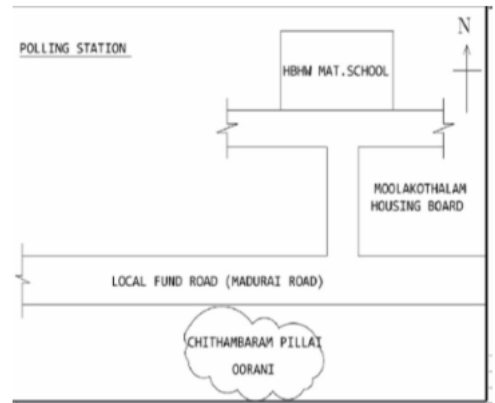

Cad View

Key MAP View