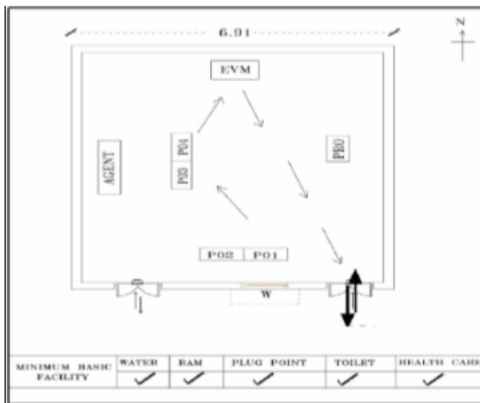

Google Map View

Polling Station Building Front View

Polling Station Front View

Cad View

Key MAP View

1 பெயர் : ராஜேஸ் கண்ணன் - தந்தையின் பெயர்: விஸ்வநாதன் - வீட்டு எண் : 1 வயது : 50 பாலினம் : ஆண் Photo is available	FXJ2377554	2 பெயர் : பாலதேவி லெட்சுமி - தாயின் பெயர்: இந்திராணி - வீட்டு எண் : 1 வயது : 47 பாலினம் : பெண் Photo is available	WRM0055756	3 பெயர் : செல்வி - கணவர் பெயர்: ஆறுமுகம் - வீட்டு எண் : 1-1 வயது : 57 பாலினம் : பெண் Photo is available	WRM1768274
4 பெயர் : நபிசாபானு - கணவர் பெயர்: காதர்மைதீன் - வீட்டு எண் : 1-1 வயது : 57 பாலினம் : பெண் Photo is available	WRM1768282	5 பெயர் : மருதுபாண்டியன் தந்தையின் பெயர்: கருப்பையா வீட்டு எண் : 1/1ஏ வயது : 26 பாலினம் : ஆண் Photo is available	WRM2563468	6 பெயர் : சந்தோஷ் தந்தையின் பெயர்: செந்தில் குமார் வீட்டு எண் : 1/8 வயது : 20 பாலினம் : ஆண் Photo is available	WRM2766103
7 பெயர் : தினேஷ்குமார் - தந்தையின் பெயர்: ரவிபாலன் - வீட்டு எண் : 1-23 வயது : 34 பாலினம் : ஆண் Photo is available	WRM0853317	8 பெயர் : சர்மிளா தேவி கணவர் பெயர்: தினேஷ் குமார் வீட்டு எண் : 1/23 வயது : 24 பாலினம் : பெண் Photo is available	WRM2547602	9 பெயர் : முத்தம்மாள் - இதரர் பெயர்: விஸ்வநாதன் - வீட்டு எண் : 1A வயது : 71 பாலினம் : பெண் Photo is available	WRM1768290
10 பெயர் : ராஜாத்தி - கணவர் பெயர்: திராவிடச்செல்வன் - வீட்டு எண் : 1A வயது : 35 பாலினம் : பெண் Photo is available	WRM1146620	11 பெயர் : பூபதி - கணவர் பெயர்: முத்திருளாண்டி - வீட்டு எண் : 2 வயது : 72 பாலினம் : பெண் Photo is available	WRM1768308	12 பெயர் : பிரபாதேவி - கணவர் பெயர்: இராஜேந்திரன் - வீட்டு எண் : 2 வயது : 51 பாலினம் : பெண் Photo is available	WRM1768316
13 பெயர் : சங்கீதா - கணவர் பெயர்: அர்சுணன் - வீட்டு எண் : 2 வயது : 47 பாலினம் : பெண் Photo is available	FXJ1454859	14 பெயர் : அம்பிகா - கணவர் பெயர்: சரவணன் - வீட்டு எண் : 2 வயது : 41 பாலினம் : பெண் Photo is available	WRM0055772	15 பெயர் : நர்மதா தேவி - தந்தையின் பெயர்: ராமசேகர் - வீட்டு எண் : 2-46 வயது : 36 பாலினம் : பெண் Photo is available	WRM0055798
16 பெயர் : முத்துமாரி - தந்தையின் பெயர்: முனியசாமி - வீட்டு எண் : 2/107 வயது : 39 பாலினம் : பெண் Photo is available	RCX0242594	17 பெயர் : பூங்கோதை - கணவர் பெயர்: காளிமுத்து - வீட்டு எண் : 2A வயது : 58 பாலினம் : பெண் Photo is available	WRM0055871	18 பெயர் : ராணி - கணவர் பெயர்: வேலு - வீட்டு எண் : 2-B வயது : 54 பாலினம் : பெண் Photo is available	WRM0055186
19 பெயர் : ஜெயராணி - கணவர் பெயர்: சசிகுமார் - வீட்டு எண் : 3 வயது : 39 பாலினம் : பெண் Photo is available	WRM0443440	20 பெயர் : லெட்சுமணன் - தந்தையின் பெயர்: மருதசாமி - வீட்டு எண் : 3-1-5 வயது : 38 பாலினம் : ஆண் Photo is available	WRM0055764	21 பெயர் : முனியம்மாள் - கணவர் பெயர்: சண்முகவேலு - வீட்டு எண் : 3-1-L-4 வயது : 60 பாலினம் : பெண் Photo is available	WRM0054965
22 பெயர் : மணிகண்டன் - தந்தையின் பெயர்: சண்முகவேல் - வீட்டு எண் : 3-1-4 வயது : 29 பாலினம் : ஆண் Photo is available	WRM1146414	23 பெயர் : காயத்ரி - கணவர் பெயர்: நாகநாதன் வீட்டு எண் : 3/311 வயது : 40 பாலினம் : பெண் Photo is available	FXJ4028239	24 பெயர் : நித்ய ஜீவ மணி கணவர் பெயர்: ராமராஜ் வீட்டு எண் : 3/410 வயது : 51 பாலினம் : பெண் Photo is available	WRM2545010
25 பெயர் : மஹாலட்சுமி - கணவர் பெயர்: சரவணன் - வீட்டு எண் : 3F வயது : 46 பாலினம் : பெண் Photo is available	WRM0594879	26 பெயர் : செல்லம்மாள் - கணவர் பெயர்: அன்வர்ஹுசேன் - வீட்டு எண் : 4 வயது : 78 பாலினம் : பெண் Photo is available	TNJ0153003	27 பெயர் : துரை ராஜ் - தந்தையின் பெயர்: சுப்பையா -- வீட்டு எண் : 4 வயது : 66 பாலினம் : ஆண் Photo is available	WRM1061662
28 பெயர் : பரீதாபானு - தந்தையின் பெயர்: அன்வர்ஹுசேன் - வீட்டு எண் : 4 வயது : 49 பாலினம் : பெண் Photo is available	FXJ4027942	29 பெயர் : ஜமுனாபானு - தந்தையின் பெயர்: அன்வர்ஹுசேன் - வீட்டு எண் : 4 வயது : 46 பாலினம் : பெண் Photo is available	EXJ1447101	30 பெயர் : ஜாஹிர்உசேன் - தந்தையின் பெயர்: அன்வர்ஹுசேன் - வீட்டு எண் : 4 வயது : 46 பாலினம் : ஆண் Photo is available	FXJ2381150