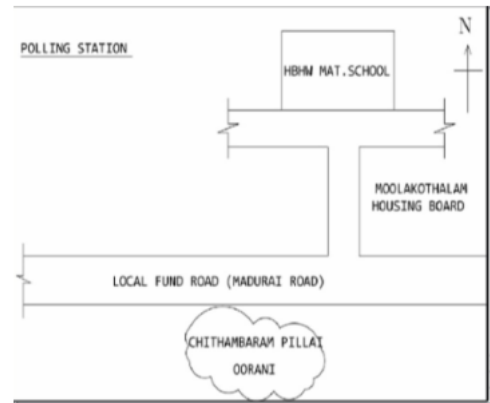

Cad View

Key MAP View