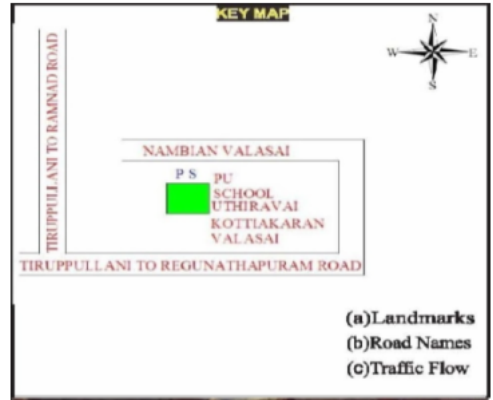

Cad View

Key MAP View