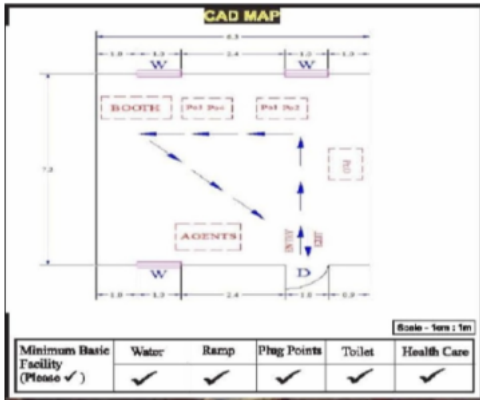

Cad View

Key MAP View