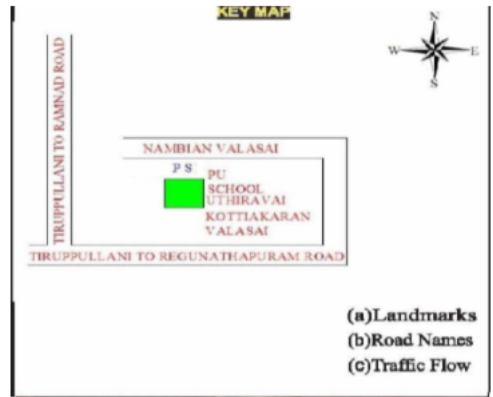

Key MAP View