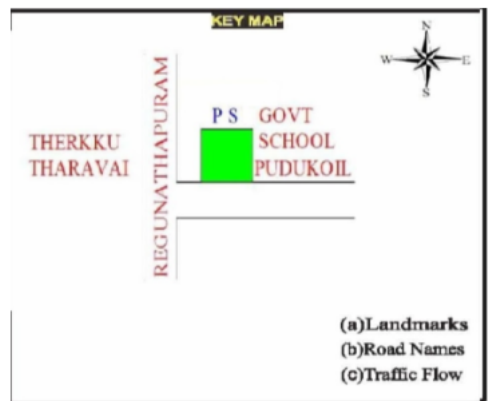

Cad View

Key MAP View