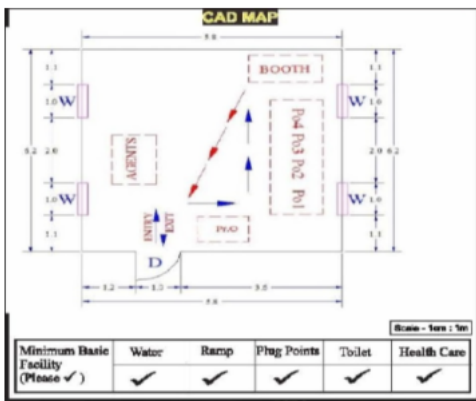

Cad View

Key MAP View