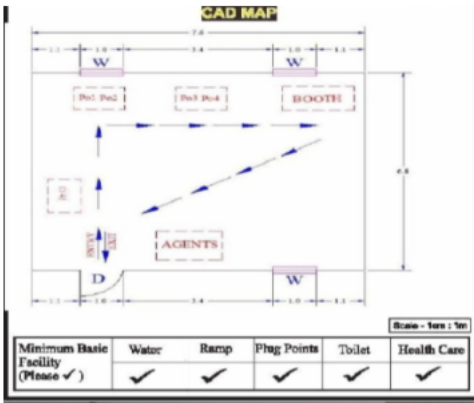

Polling Station Front View

Cad View

Key MAP View

சட்டமன்றத் தொகுதியின் எண் மற்றும் பெயர் : 211-இராமநாதபுரம் மற்றும் தில்லையேந்தல் (ஊ), தில்லையேந்தல் பிரிவு எண் மற்றும் பெயர் 1-பள்ளமோர்குளம்(வ.கி) மற்றும் தில்லையேந்தல்