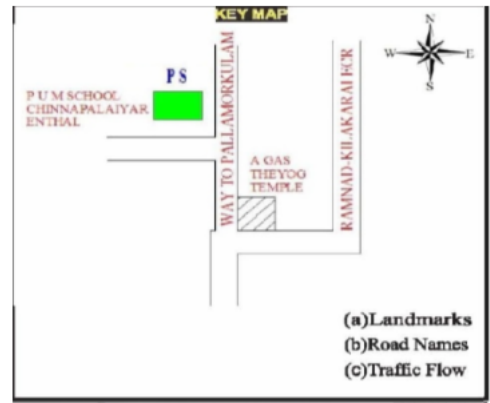

3. வாக்குச் சாவடியின் விவரங்கள்

வாக்குச் சாவடியின் எண் மற்றும் பெயர் : 18 - ஊராட்சி ஒன்றிய நடுநிலைப்பள்ளி, தெற்கு கட்டிடம் மேற்கு பகுதி சின்னபாளையரேந்தல் வாக்குச் சாவடியின் முகவரி : ஊராட்சி ஒன்றிய நடுநிலைப்பள்ளி, தெற்கு கட்டிடம் மேற்கு பகுதி சின்னபாளையரேந்தல்	வாக்குச் சாவடியின் வகைப்பாடு (ஆண்/பெண்/பொது)	பொது
	துணை வாக்குச் சாவடிகளின் எண்ணிக்கை :	0

4. வாக்காளர்களின் எண்ணிக்கை

தொடங்கும் வரிசை எண்	முடியும் வரிசை எண்.	நிகர வாக்காளர்களின் எண்ணிக்கை			
		ஆண்	பெண்	மூன்றாம் பாலினம்	மொத்தம்
1	493	264	227	1	492

கையொப்பம்

Nazri Naksha

Google Map View

Polling Station Building Front View

Polling Station Front View

Cad View

Key MAP View

சட்டமன்றத் தொகுதியின் எண் மற்றும் பெயர் : 211-இராமநாதபுரம் மற்றும் தில்லையேந்தல் (ஊ), தில்லையேந்தல் பிரிவு எண் மற்றும் பெயர் 1-பள்ளமோர்குளம்(வ.கி) மற்றும் தில்லையேந்தல்