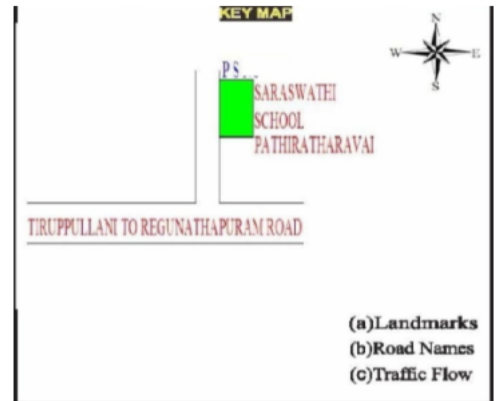

Key MAP View