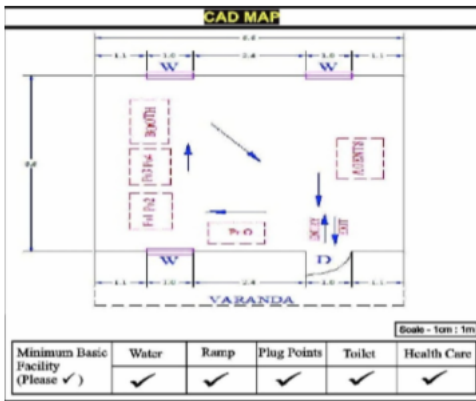

கையொப்பம்

Nazri Naksha

Google Map View

Polling Station Building Front View

Polling Station Front View

Cad View

Key MAP View

|   |                                  |   |                                  |   |                                  |
|---|----------------------------------|---|----------------------------------|---|----------------------------------|
| 1<br>பெயர் : ஆராயி -<br>கணவர் பெயர் : அம்மாசி -<br>வீட்டு எண் : 1<br>வயது : 76 பாலினம் : பெண்             | WRM1778133<br>Photo is available | 2<br>பெயர் : வடிவேலு -<br>தாயின் பெயர் : ஆறுமுகம் -<br>வீட்டு எண் : 1<br>வயது : 43 பாலினம் : ஆண்              | WRM0933531<br>Photo is available | 3<br>பெயர் : சத்தியா -<br>கணவர் பெயர் : செல்வம் -<br>வீட்டு எண் : 1-2A<br>வயது : 32 பாலினம் : பெண்            | WRM1148683<br>Photo is available |
| 4<br>பெயர் : வேலாயுதம் -<br>தந்தையின் பெயர் : சேதுராஜா -<br>வீட்டு எண் : 1-4<br>வயது : 31 பாலினம் : ஆண்   | WRM1233212<br>Photo is available | 5<br>பெயர் : முருகேசன்<br>தந்தையின் பெயர் : காயாம்பு -<br>வீட்டு எண் : 1-5<br>வயது : 44 பாலினம் : ஆண்         | WRM0368712<br>Photo is available | 6<br>பெயர் : சுகா -<br>தந்தையின் பெயர் : காயாம்பு -<br>வீட்டு எண் : 1-5<br>வயது : 39 பாலினம் : ஆண்            | WRM0368720<br>Photo is available |
| 7<br>பெயர் : ஜோதி -<br>கணவர் பெயர் : முருகேசன் -<br>வீட்டு எண் : 1-5<br>வயது : 36 பாலினம் : பெண்          | WRM0933150<br>Photo is available | 8<br>பெயர் : ஜீவா<br>கணவர் பெயர் : கண்ணன் -<br>வீட்டு எண் : 1/6<br>வயது : 43 பாலினம் : பெண்                   | WRM0933689<br>Photo is available | 9<br>பெயர் : கண்ணன் ரெ<br>தந்தையின் பெயர் : ரெத்தினம்<br>வீட்டு எண் : 1-6<br>வயது : 42 பாலினம் : ஆண்          | WRM0368746<br>Photo is available |
| 10<br>பெயர் : ரவி -<br>தந்தையின் பெயர் : முத்துச்சாமி -<br>வீட்டு எண் : 1-7<br>வயது : 38 பாலினம் : ஆண்    | WRM1439983<br>Photo is available | 11<br>பெயர் : தினகரன்<br>தந்தையின் பெயர் : முத்துச்சாமி<br>வீட்டு எண் : 1/7<br>வயது : 37 பாலினம் : ஆண்        | WRM1527639<br>Photo is available | 12<br>பெயர் : கோகிலா தேவி<br>கணவர் பெயர் : தினகரன்<br>வீட்டு எண் : 1-7<br>வயது : 27 பாலினம் : பெண்            | WRM2456804<br>Photo is available |
| 13<br>பெயர் : செல்லையா -<br>தந்தையின் பெயர் : பிச்சை -<br>வீட்டு எண் : 1/8<br>வயது : 70 பாலினம் : ஆண்     | JRR4261178<br>Photo is available | 14<br>பெயர் : மோகன்தாஸ்<br>தந்தையின் பெயர் : செல்லையா<br>வீட்டு எண் : 1-8<br>வயது : 44 பாலினம் : ஆண்          | WRM0368688<br>Photo is available | 15<br>பெயர் : கார்த்திகா -<br>கணவர் பெயர் : மோகன்தாஸ் -<br>வீட்டு எண் : 1-8-1<br>வயது : 33 பாலினம் : பெண்     | WRM0663740<br>Photo is available |
| 16<br>பெயர் : ரஞ்சிதா -<br>கணவர் பெயர் : கண்ணன் -<br>வீட்டு எண் : 1/8-2<br>வயது : 35 பாலினம் : பெண்       | WRM0368647<br>Photo is available | 17<br>பெயர் : ரம்யா<br>கணவர் பெயர் : ரமேஷ் -<br>வீட்டு எண் : 1/8-3<br>வயது : 35 பாலினம் : பெண்                | WRM0368639<br>Photo is available | 18<br>பெயர் : சக்திவேல் -<br>தந்தையின் பெயர் : சுந்தர்ராஜ் -<br>வீட்டு எண் : 1/8-4<br>வயது : 50 பாலினம் : ஆண் | WRM0932954<br>Photo is available |
| 19<br>பெயர் : சரண்யா -<br>கணவர் பெயர் : தினகரன் -<br>வீட்டு எண் : 1/8-4<br>வயது : 32 பாலினம் : பெண்       | WRM1148717<br>Photo is available | 20<br>பெயர் : சுகா -<br>கணவர் பெயர் : கருப்பையா -<br>வீட்டு எண் : 1-9<br>வயது : 39 பாலினம் : பெண்             | WRM0060327<br>Photo is available | 21<br>பெயர் : சுகாகர் -<br>தந்தையின் பெயர் : கருப்பையா -<br>வீட்டு எண் : 1/9<br>வயது : 32 பாலினம் : ஆண்       | WRM0848200<br>Photo is available |
| 22<br>பெயர் : லலிதா<br>கணவர் பெயர் : சுகாகர்<br>வீட்டு எண் : 1/9<br>வயது : 25 பாலினம் : பெண்              | WRM2833168<br>Photo is available | 23<br>பெயர் : ஆறுமுகம் -<br>தந்தையின் பெயர் : முத்து -<br>வீட்டு எண் : 1/10<br>வயது : 65 பாலினம் : ஆண்        | WRM0932855<br>Photo is available | 24<br>பெயர் : லெட்சுமி -<br>கணவர் பெயர் : ஆறுமுகம் -<br>வீட்டு எண் : 1/10<br>வயது : 52 பாலினம் : பெண்         | WRM1778265<br>Photo is available |
| 25<br>பெயர் : பூமிநாதன் -<br>தந்தையின் பெயர் : ஆறுமுகம் -<br>வீட்டு எண் : 1/10<br>வயது : 40 பாலினம் : ஆண் | WRM0932848<br>Photo is available | 26<br>பெயர் : சுகன்யா -<br>கணவர் பெயர் : பூமிநாதன் -<br>வீட்டு எண் : 1/10<br>வயது : 32 பாலினம் : பெண்         | WRM1148709<br>Photo is available | 27<br>பெயர் : சதீஸ்குமார் -<br>தந்தையின் பெயர் : மேகராஜ் -<br>வீட்டு எண் : 1-11<br>வயது : 27 பாலினம் : ஆண்    | WRM1398601<br>Photo is available |
| 28<br>பெயர் : வேலுச்சாமி -<br>தந்தையின் பெயர் : முத்து -<br>வீட்டு எண் : 1-12<br>வயது : 67 பாலினம் : ஆண்  | WRM0932681<br>Photo is available | 29<br>பெயர் : முருகேந்திரன் -<br>தந்தையின் பெயர் : வேல்சாமி -<br>வீட்டு எண் : 1-12<br>வயது : 41 பாலினம் : ஆண் | WRM0933507<br>Photo is available | 30<br>பெயர் : இந்து தேவி -<br>கணவர் பெயர் : முருகேந்திரன் -<br>வீட்டு எண் : 1/12<br>வயது : 33 பாலினம் : பெண்  | WRM0933234<br>Photo is available |