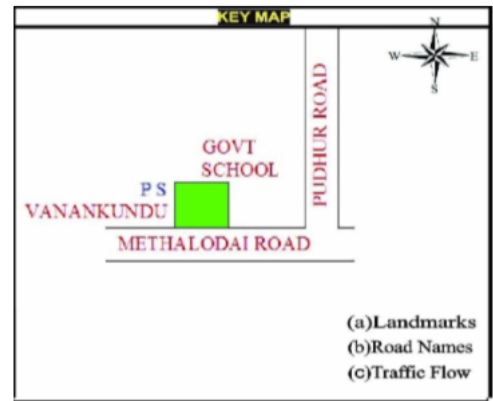

Cad View

Key MAP View