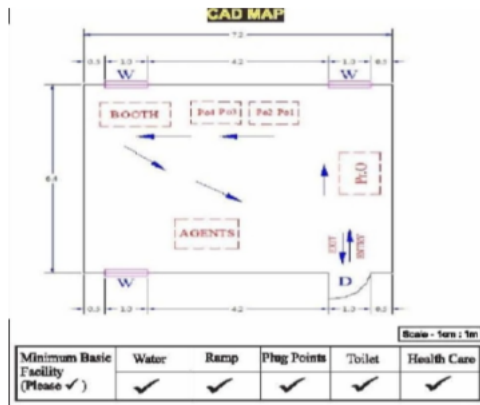

**Google Map View**

**Polling Station Building Front View**

**Polling Station Front View**

**Cad View**

**Key MAP View**

1 பெயர் : இராமசாமி - தந்தையின் பெயர்: கருப்பையா - வீட்டு எண் : 1 வயது : 53 பாலினம் : ஆண்	WRM0127118 Photo is available	2 பெயர் : சின்னப்பொன்னு - தந்தையின் பெயர்: ராமசாமி - வீட்டு எண் : 1 வயது : 48 பாலினம் : பெண்	WRM0127126 Photo is available	3 பெயர் : கலைச்செல்வி கணவர் பெயர்: சரவணன் வீட்டு எண் : 1 வயது : 48 பாலினம் : பெண்	WRM2763662 Photo is available
4 பெயர் : சேதுலட்சுமி - தாயின் பெயர்: பள்ளிவாசதங்கம் - வீட்டு எண் : 1-2 வயது : 46 பாலினம் : பெண்	WRM1226422 Photo is available	5 பெயர் : பவிதா தந்தையின் பெயர்: பள்ளிவாசல் தங்கம் வீட்டு எண் : 1/2 வயது : 26 பாலினம் : பெண்	WRM1528538 Photo is available	6 பெயர் : தீபக் தந்தையின் பெயர்: பள்ளிவாசல் தங்கம் வீட்டு எண் : 1/2 வயது : 24 பாலினம் : ஆண்	WRM2457711 Photo is available
7 பெயர் : விஜயக்குமார் - தந்தையின் பெயர்: முனியாண்டி - வீட்டு எண் : 1-3 வயது : 44 பாலினம் : ஆண்	WRM0665596 Photo is available	8 பெயர் : ராமலெட்சுமி - கணவர் பெயர்: முருகநாதன் - வீட்டு எண் : 1-3 வயது : 33 பாலினம் : பெண்	WRM1226513 Photo is available	9 பெயர் : முனிஸ்வரி - தந்தையின் பெயர்: கருப்பையா - வீட்டு எண் : 1-3A வயது : 41 பாலினம் : பெண்	WRM0665547 Photo is available
10 பெயர் : தமிழ் செல்வி கணவர் பெயர்: கோவிந்தராஜ் வீட்டு எண் : 1/3 எ வயது : 65 பாலினம் : பெண்	WRM1528629 Photo is available	11 பெயர் : சரவணசுரேஷ் தந்தையின் பெயர்: கோவிந்தராஜ் வீட்டு எண் : 1/3 எ வயது : 42 பாலினம் : ஆண்	WRM1528611 Photo is available	12 பெயர் : வான்மதி கணவர் பெயர்: சரவணசுரேஷ் வீட்டு எண் : 1/3 எ வயது : 36 பாலினம் : பெண்	WRM1528645 Photo is available
13 பெயர் : முத்துச்சாமி - தந்தையின் பெயர்: கருப்பையா - வீட்டு எண் : 1-4 வயது : 52 பாலினம் : ஆண்	WRM0807115 Photo is available	14 பெயர் : செல்வி - கணவர் பெயர்: முத்துச்சாமி - வீட்டு எண் : 1-4 வயது : 42 பாலினம் : பெண்	WRM0807065 Photo is available	15 பெயர் : கோபி தந்தையின் பெயர்: முனியசாமி வீட்டு எண் : 1/4 வயது : 26 பாலினம் : ஆண்	WRM1473412 Photo is available
16 பெயர் : கோவிந்தராஜ் - தந்தையின் பெயர்: நொண்டிமுத்து - வீட்டு எண் : 1-5 வயது : 46 பாலினம் : ஆண்	WRM0549022 Photo is available	17 பெயர் : பால்ராஜ் - தந்தையின் பெயர்: நொண்டி முத்து - வீட்டு எண் : 1-5 வயது : 45 பாலினம் : ஆண்	WRM0369843 Photo is available	18 பெயர் : இருளாயி - தந்தையின் பெயர்: அந்தோணி - வீட்டு எண் : 1-5 வயது : 41 பாலினம் : பெண்	JRR1753649 Photo is available
19 பெயர் : முத்துமாரி - கணவர் பெயர்: செல்வராஜ் - வீட்டு எண் : 1-5 வயது : 39 பாலினம் : பெண்	WRM0549345 Photo is available	20 பெயர் : சந்தியா தந்தையின் பெயர்: செல்வராஜ் வீட்டு எண் : 1-5 வயது : 23 பாலினம் : பெண்	WRM2758951 Photo is available	21 பெயர் : மதன் தந்தையின் பெயர்: செல்வராஜ் வீட்டு எண் : 1-5 வயது : 21 பாலினம் : ஆண்	WRM2758928 Photo is available
22 பெயர் : நாகவள்ளி - கணவர் பெயர்: பாலு - வீட்டு எண் : 1-6 வயது : 51 பாலினம் : பெண்	WRM0935841 Photo is available	23 பெயர் : ஹேமந்த்குமார் - தந்தையின் பெயர்: பாலு - வீட்டு எண் : 1-06 வயது : 29 பாலினம் : ஆண்	WRM1149491 Photo is available	24 பெயர் : கோகுல்நிஷாந்த் தந்தையின் பெயர்: பாலு வீட்டு எண் : 1/6 வயது : 27 பாலினம் : ஆண்	WRM2585420 Photo is available
25 பெயர் : சரஸ்வதி - கணவர் பெயர்: பாலகிருஷ்ணன் - வீட்டு எண் : 1-7 வயது : 33 பாலினம் : பெண்	WRM0936047 Photo is available	26 பெயர் : பால்குமார் - தந்தையின் பெயர்: முனியாண்டி - வீட்டு எண் : 1-9 வயது : 41 பாலினம் : ஆண்	WRM0665281 Photo is available	27 பெயர் : இராஜேஸ்வரி - கணவர் பெயர்: பால்குமார் - வீட்டு எண் : 1-9 வயது : 36 பாலினம் : பெண்	WRM0935908 Photo is available
28 பெயர் : முருகேசன் - தந்தையின் பெயர்: சூப்பையாண்டி - வீட்டு எண் : 1-10 வயது : 57 பாலினம் : ஆண்	WRM0448837 Photo is available	29 பெயர் : ராஜேஸ்வரி - கணவர் பெயர்: முனியசாமி - வீட்டு எண் : 1-10 வயது : 43 பாலினம் : பெண்	WRM1226372 Photo is available	30 பெயர் : ரேகா தந்தையின் பெயர்: முனியசாமி வீட்டு எண் : 1/10 வயது : 26 பாலினம் : பெண்	WRM1528546 Photo is available