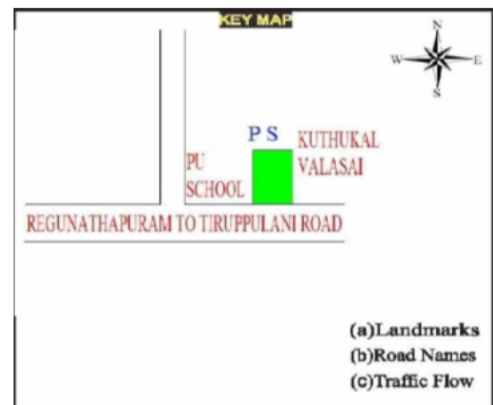

Cad View

Key MAP View