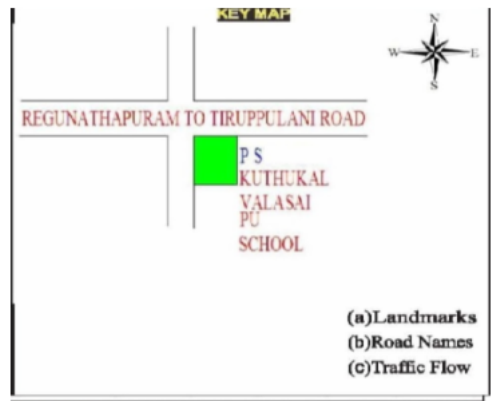

Key MAP View