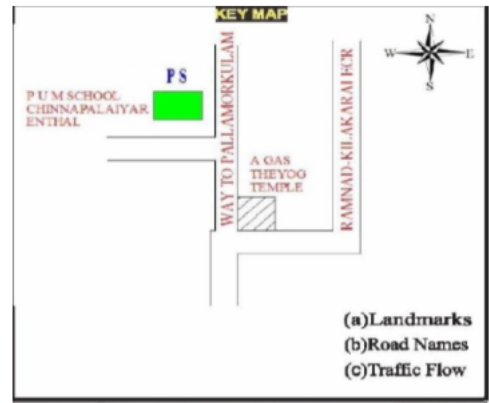

Google Map View

Polling Station Building Front View

Polling Station Front View

Cad View

Key MAP View

சட்டமன்றத் தொகுதியின் எண் மற்றும் பெயர் : 211-இராமநாதபுரம் மற்றும் தில்லையேந்தல் (ஊ), பெரியபாளையேந்தல் பிரிவு எண் மற்றும் பெயர் 1-பள்ளமோர்குளம்(வ.கி) மற்றும் தில்லையேந்தல்