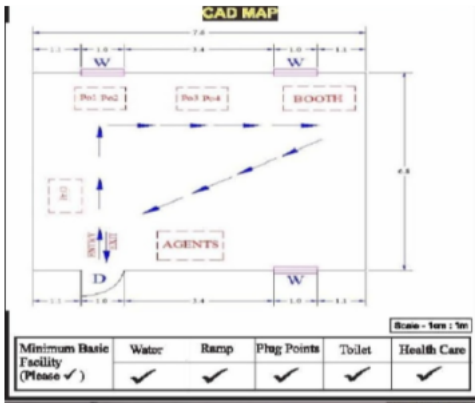

Google Map View

Polling Station Building Front View

Polling Station Front View

Cad View

Key MAP View

சட்டமன்றத் தொகுதியின் எண் மற்றும் பெயர் : 211-இராமநாதபுரம் மற்றும் தில்லையேந்தல் (ஊ), பெரியபாளையேந்தல் பிரிவு எண் மற்றும் பெயர் 1-பள்ளமோர்குளம்(வ.கி) மற்றும் தில்லையேந்தல்