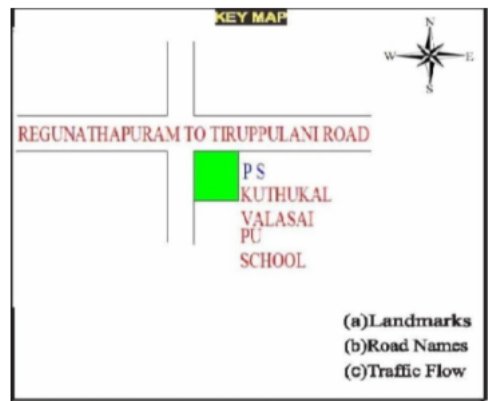

Key MAP View