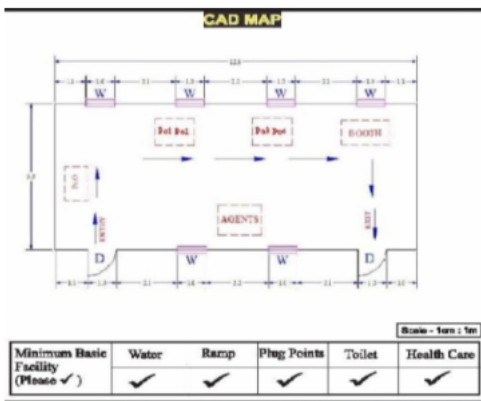

Cad View

Key MAP View