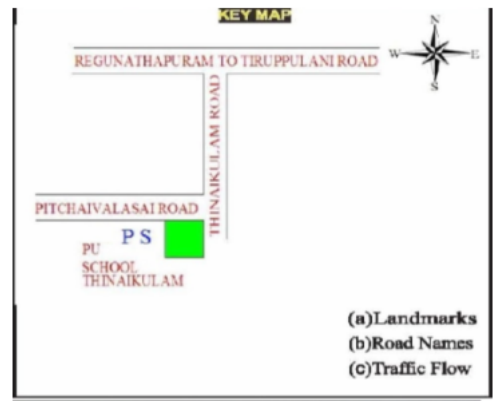

Cad View

Key MAP View