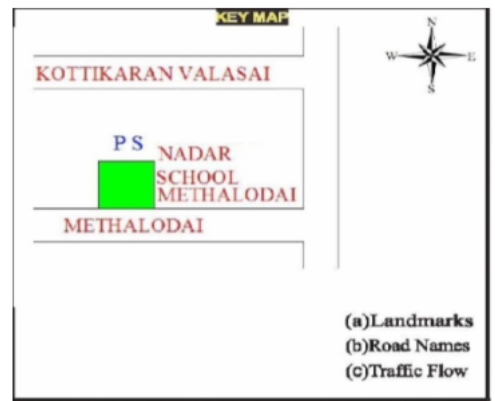

Cad View

Key MAP View