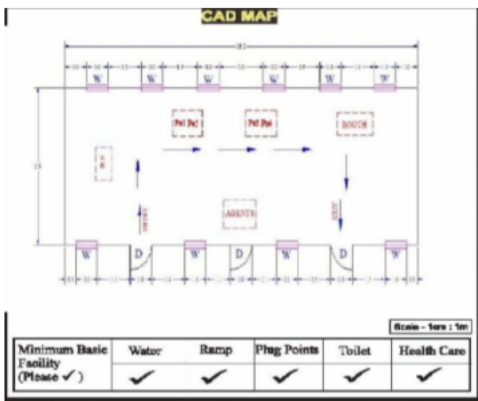

Cad View

Key MAP View