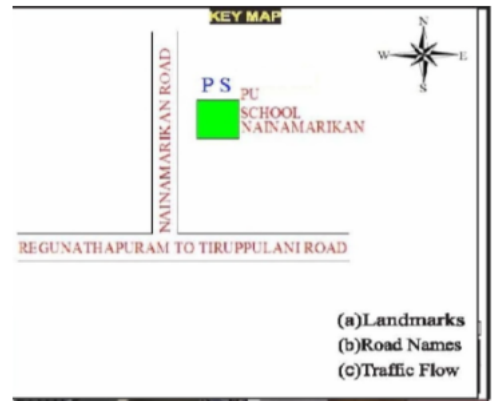

Key MAP View