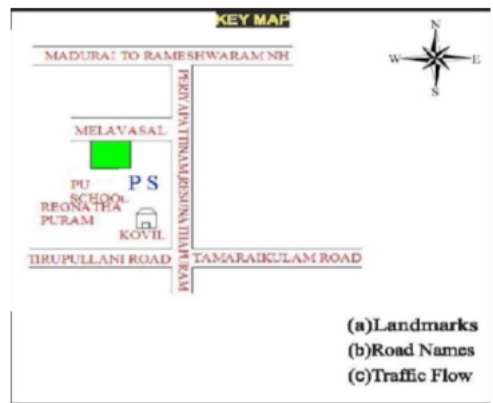

Key MAP View