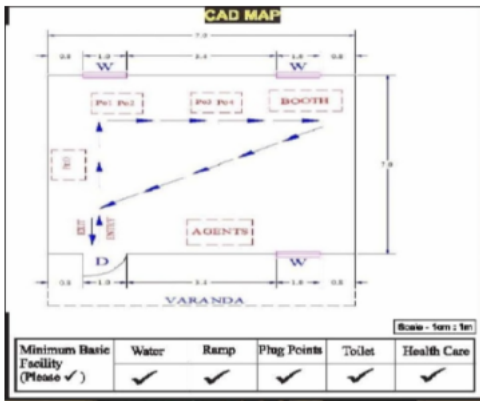

Cad View

Key MAP View