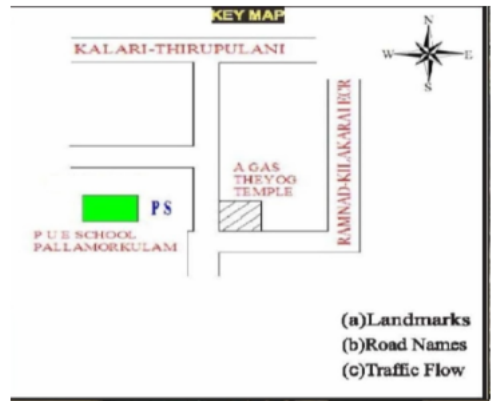

4. வாக்காளர்களின் எண்ணிக்கை

தொடங்கும் வரிசை எண்	முடியும் வரிசை எண்.	நிகர வாக்காளர்களின் எண்ணிக்கை			
		ஆண்	பெண்	மூன்றாம் பாலினம்	மொத்தம்
1	475	217	231	0	448

கையொப்பம்

Nazri Naksha

Google Map View

Polling Station Building Front View

Polling Station Front View

Cad View

Key MAP View

சட்டமன்றத் தொகுதியின் எண் மற்றும் பெயர் : 211-இராமநாதபுரம் மற்றும் தில்லையேந்தல் (ஊ), பள்ளமோர்க்குளம் பிரிவு எண் மற்றும் பெயர் 1-பள்ளமோர்க்குளம்(வ.கி) மற்றும் தில்லையேந்தல் (ஊ), பள்ளமோர்க்குளம்