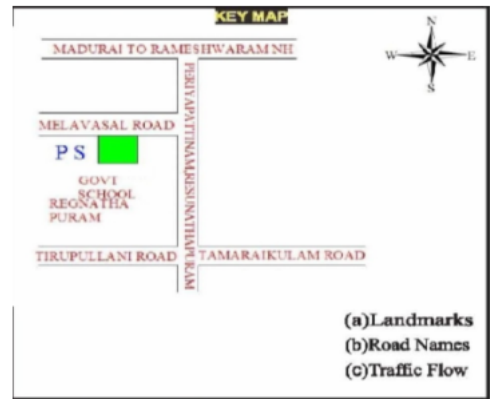

Key MAP View