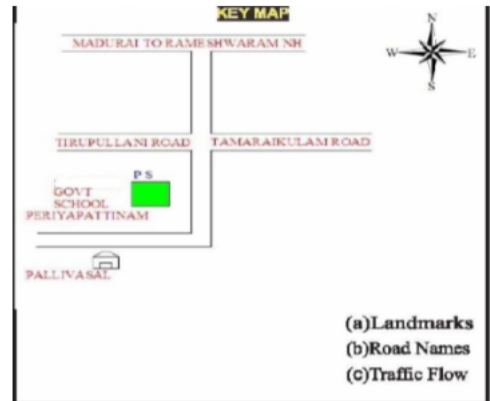

Key MAP View